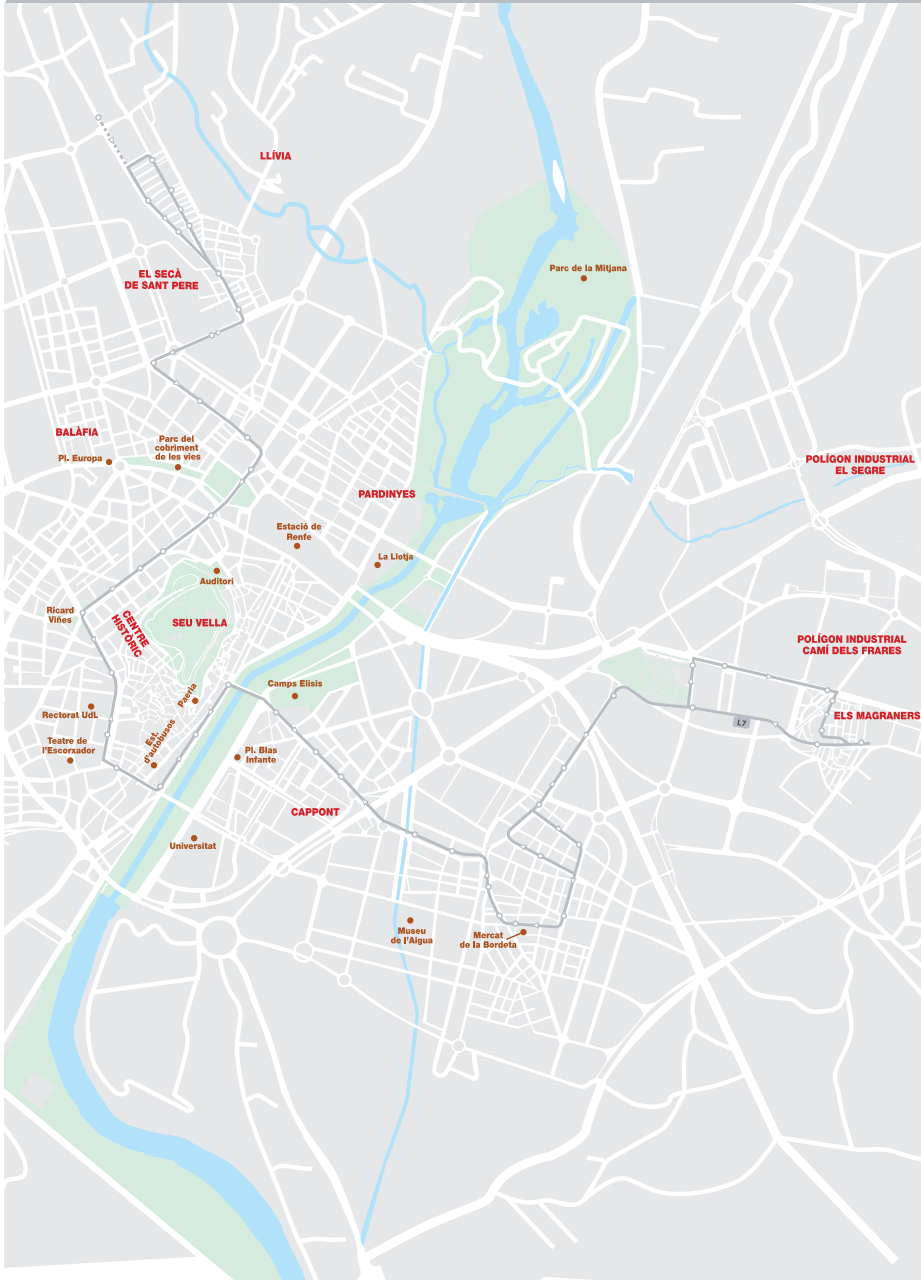

## COSTA MAGRANERS – AV. SANT PERE/SECÀ

FEINERS			
Magraners	Pla d'Urgell	Estació d'Autobusos	Local social Secà
6:30 - 6:56	6:40 - 7:06	6:55 - 7:21	6:50
de 7:22 a 20:57 cada 13' - 14'	de 7:32 a 21:07 cada 13' - 14'	de 7:47 a 21:22 cada 13' - 14'	de 7:16 a 21:18 cada 13' - 14'
21:36 - 22:03	21:46 - 22:13	22:01 - 22:28	21:30 - 21:44 - 22:13 22:40 fins E.A.

DISSABTES	FESTIUS
Pla d'Urgell	Pla d'Urgell
6:55 de 7:25 a 13:35 cada 22'-25' 14:14 - 14:49 - 15:19 de 15:49 a 20:47 cada 22'-25' 21:31 - 21:53	8:09 - 9:29 - 10:09 - 10:49 - 11:29 - 12:09 - 12:49 - 13:29 - 14:49 - 16:09 - 17:29 - 18:09 - 18:49 - 19:29 - 20:09 - 20:49 - 21:29

### 7 + Extensió AEM

LECTIUS
Local social Secà
17:34 - 19:19 - 19:59

Horaris aproximats de pas en condicions normals de servei. Per a més informació consultar els QR a cada parada. Les correspondències descrites poden referir-se a les línies que passen per la parada de la vorera de davant.