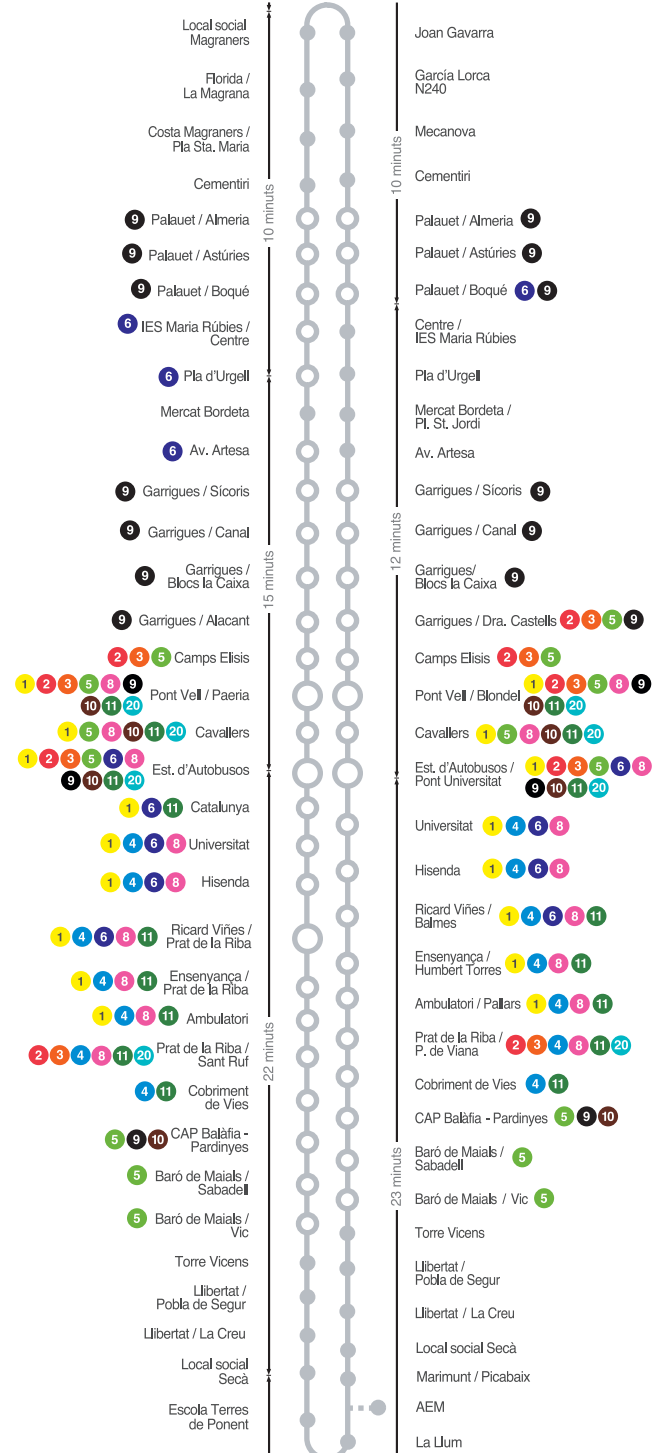

## COSTA MAGRANERS – AV. SANT PERE/SECÀ

FEINERS			
Magraners	Pla d'Urgell	Estació d'Autobusos	Local social Secà
6:30 - 6:56	6:40 - 7:06	6:55 - 7:21	6:50
de 7:22 a 20:57 cada 13' - 14'	de 7:32 a 21:07 cada 13' - 14'	de 7:47 a 21:22 cada 13' - 14'	de 7:16 a 21:18 cada 13' - 14'
21:36 - 22:03	21:46 - 22:13	22:01 - 22:28	21:30 - 21:44 - 22:13 22:40 fins E.A.

DISSABTES	FESTIUS
Pla d'Urgell	Pla d'Urgell
6:55 de 7:25 a 13:35 cada 22'-25' 14:14 - 14:49 - 15:19 de 15:49 a 20:47 cada 22'-25' 21:31 - 21:53	8:09 - 9:29 - 10:09 - 10:49 - 11:29 - 12:09 - 12:49 - 13:29 - 14:49 - 16:09 - 17:29 - 18:09 - 18:49 - 19:29 - 20:09 - 20:49 - 21:29

### 7 + Extensió AEM

LECTIUS
Local social Secà
17:34 - 19:19 - 19:59

Horaris aproximats de pas en condicions normals de servei. Per a més informació consultar els QR a cada parada. Les correspondències descrites poden referir-se a les línies que passen per la parada de la vorera de davant.