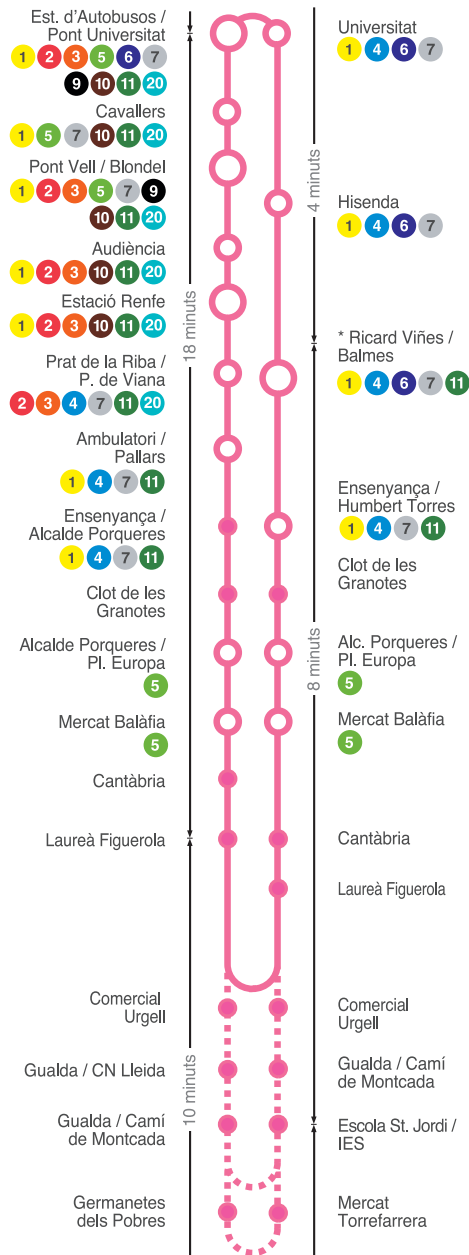

8

BALÀFIA - CLOT - CENTRE

FEINERS De setembre a juny	FEINERS Juliol i agost	DIUMENGES De Mercat			
Estació d'Autobusos / Pont Universitat	Estació d'Autobusos / Pont Universitat	Estació d'Autobusos	Laureà Figuerola	Esc. Sant Jordi / IES	Mercat Torrefarrera
6:55 - 7:15 - 7:40 -	6:55 - 7:15 - 7:40 -	10:00	10:15	10:20	10:30
8:00 - 8:25 - 8:45 -	8:00 - 8:25 - 8:45 -	11:00	11:15	11:20	11:30
9:10 - 9:30 - 9:45 -	9:10 - 9:30 - 9:45 -	12:00	12:15	12:20	12:30
10:05 - 10:20 - 10:45 -	10:05 - 10:20 - 10:40 -	13:00	13:15	13:20	13:30
11:05 - 11:25 - 11:40 -	11:05 - 11:25 - 11:40 -	DISSABTES I FESTIUS No circula			
12:00 - 12:15 - 12:35 -	12:00 - 12:15 - 12:35 -				
13:00 - 13:20 - 13:45 -	13:00 - 13:20 - 13:45 -				
14:05 - 14:30 - 14:50 -	14:05 - 14:30 - 14:50 -				
15:15 - 15:35 - 16:00 -	15:15 - 15:35 - 16:00 -				
16:20 - 16:45 - 17:05 -	16:20 - 16:45 - 17:05 -				
17:30 - 17:50 - 18:05 -	17:30 - 17:50 - 18:15 -				
18:25 - 18:40 - 19:00 -	18:35 - 19:00 - 19:20 -				
19:15 - 19:45 - 20:00 -	19:45 - 20:05 - 20:50 -				
20:20 - 20:55 - 21:30	21:30				

Horaris aproximats de pas en condicions normals de servei. Per a més informació consultar els QR a cada parada. Les correspondències descrites poden referir-se a les línies que passen per la parada de la vorera de davant.

8+ Extensió Gualda

FEINERS De setembre a juny	
Estació d'Autobusos / Pont Universitat	
6:55	7:15 7:40 8:00 8:25 8:45 10:20 12:15
12:35	13:00 13:20 13:45 14:05 14:30 14:50 15:15
15:35	16:00 16:20 16:45 17:05 19:00 19:15 20:00
FEINERS Juliol i agost	
Estació d'Autobusos / Pont Universitat	
6:55	7:15 7:40 8:00 8:25 8:45 10:20 12:15
13:00	14:30 16:00 16:45 17:30 18:15 19:00 20:05

■ Parada a Germanetes dels Pobres
 ■ Parada a Complex Poliesportiu Secà