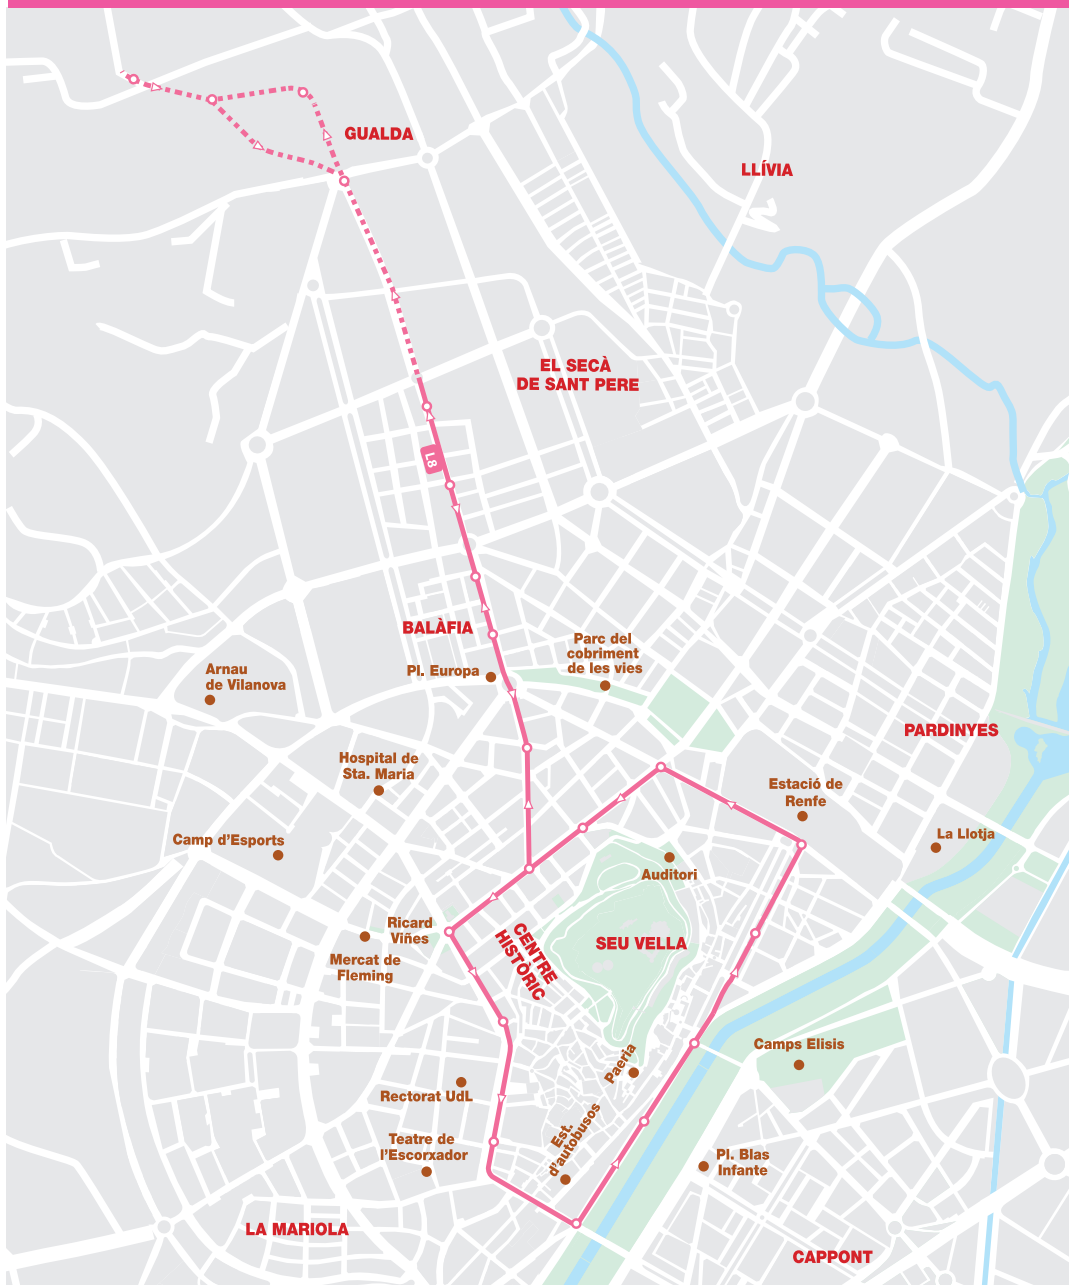

8

BALÀFIA - CLOT - CENTRE

FEINERS De setembre a juny	FEINERS Juliol i agost	DIUMENGES De Mercat			
Estació d'Autobusos / Pont Universitat	Estació d'Autobusos / Pont Universitat	Estació d'Autobusos	Laureà Figuerola	Esc. Sant Jordi / IES	Mercat Torrefarrera
6:55 - 7:15 - 7:40 -	6:55 - 7:15 - 7:40 -	10:00	10:15	10:20	10:30
8:00 - 8:25 - 8:45 -	8:00 - 8:25 - 8:45 -	11:00	11:15	11:20	11:30
9:10 - 9:30 - 9:45 -	9:10 - 9:30 - 9:45 -	12:00	12:15	12:20	12:30
10:05 - 10:20 - 10:45 -	10:05 - 10:20 - 10:40 -	13:00	13:15	13:20	13:30
11:05 - 11:25 - 11:40 -	11:05 - 11:25 - 11:40 -	DISSABTES I FESTIUS No circula			
12:00 - 12:15 - 12:35 -	12:00 - 12:15 - 12:35 -				
13:00 - 13:20 - 13:45 -	13:00 - 13:20 - 13:45 -				
14:05 - 14:30 - 14:50 -	14:05 - 14:30 - 14:50 -				
15:15 - 15:35 - 16:00 -	15:15 - 15:35 - 16:00 -				
16:20 - 16:45 - 17:05 -	16:20 - 16:45 - 17:05 -				
17:30 - 17:50 - 18:05 -	17:30 - 17:50 - 18:15 -				
18:25 - 18:40 - 19:00 -	18:35 - 19:00 - 19:20 -				
19:15 - 19:45 - 20:00 -	19:45 - 20:05 - 20:50 -				
20:20 - 20:55 - 21:30	21:30				

Horaris aproximats de pas en condicions normals de servei. Per a més informació consultar els QR a cada parada. Les correspondències descrites poden referir-se a les línies que passen per la parada de la vorera de davant.

8+ Extensió Gualda

FEINERS De setembre a juny	
Estació d'Autobusos / Pont Universitat	
6:55	7:15 7:40 8:00 8:25 8:45 10:20 12:15
12:35	13:00 13:20 13:45 14:05 14:30 14:50 15:15
15:35	16:00 16:20 16:45 17:05 19:00 19:15 20:00
FEINERS Juliol i agost	
Estació d'Autobusos / Pont Universitat	
6:55	7:15 7:40 8:00 8:25 8:45 10:20 12:15
13:00	14:30 16:00 16:45 17:30 18:15 19:00 20:05

■ Parada a Germanetes dels Pobres
 ■ Parada a Complex Poliesportiu Secà