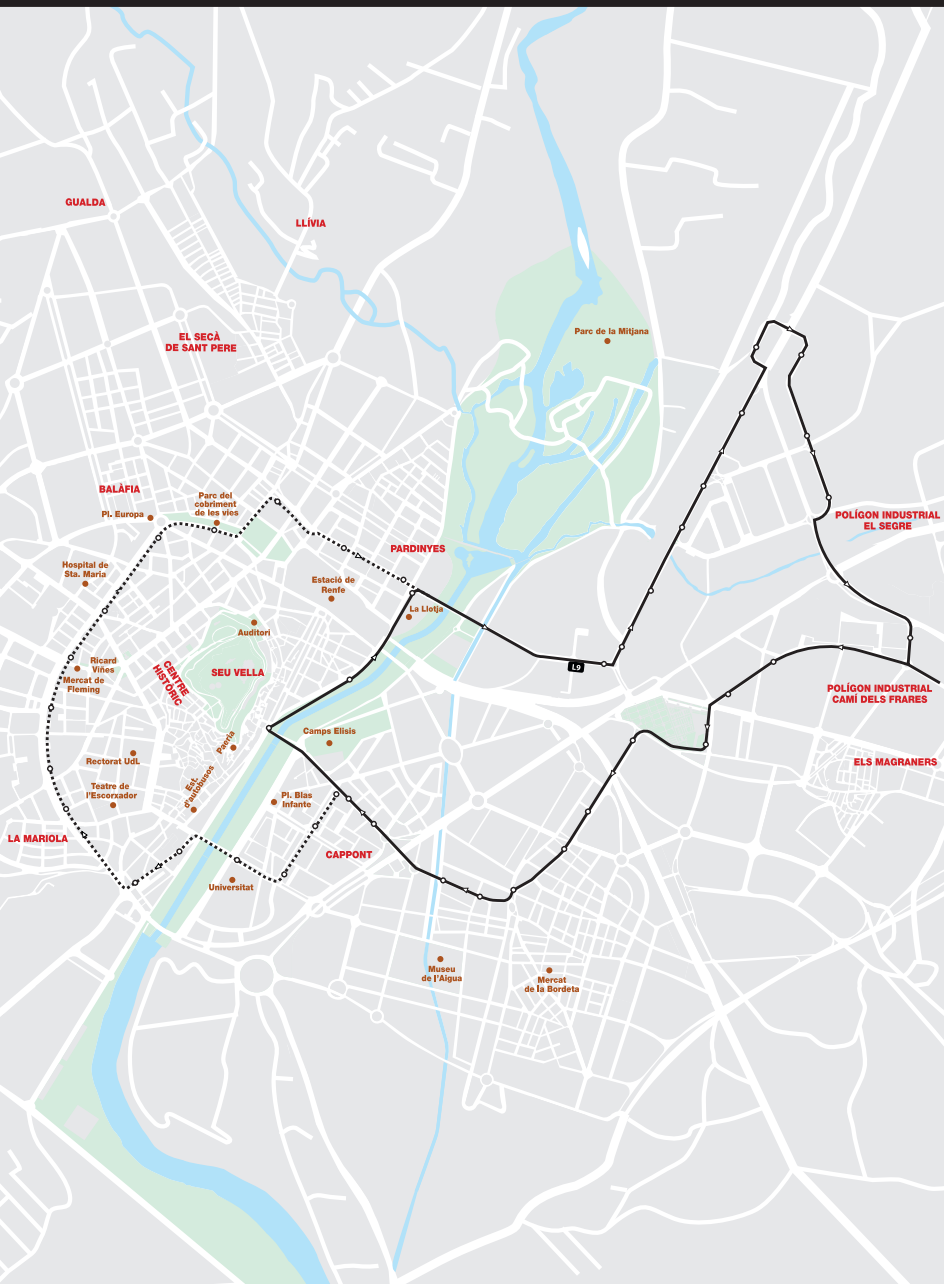

9 POLÍGONS

FEINERS

Riu Segre	Gros Mercat	Els Frares Sud
8:00 - 8:45 - 9:30 -	6:50 - 7:40 - 8:10 -	6:55 - 7:45 - 8:15 -
12:45 - 13:30 - 14:15 -	8:55 - 9:40 - 12:55 -	9:00 - 9:45 - 13:00 -
15:00 - 15:45 - 16:30 -	13:40 - 14:25 - 15:10 -	13:45 - 14:30 - 15:15 -
17:15 - 18:00 - 18:45	15:55 - 16:40 - 17:25 -	16:00 - 16:45 - 17:30 -
	18:10 - 18:55	18:15 - 19:00

DISSABTES I FESTIUS

No circula

9^R Extensió Ronda

FEINERS

Dra. Castells / Garrigues

6:15 - 7:05

9^F Extensió Els Frares

FEINERS

Pont Vell / Av. Segre

8:00 - 13:30 - 15:45 - 18:45