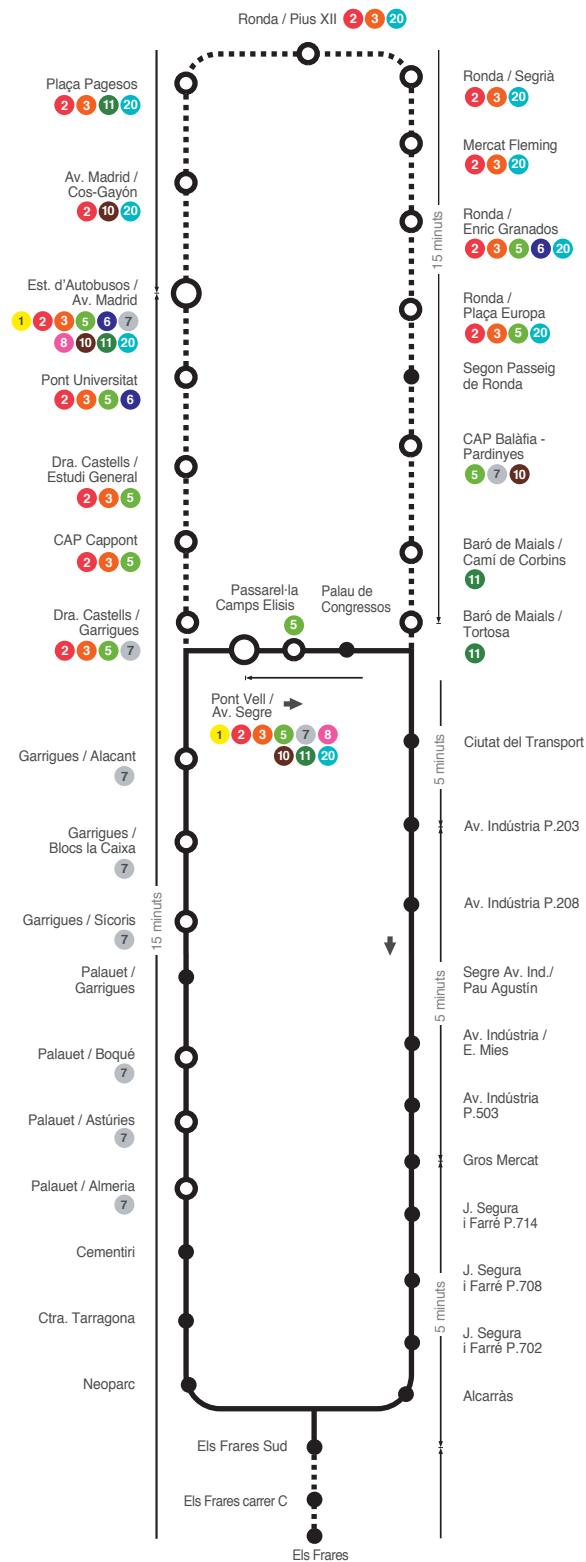

9 POLÍGONS

FEINERS

Riu Segre	Gros Mercat	Els Frares Sud
8:00 - 8:45 - 9:30 -	6:50 - 7:40 - 8:10 -	6:55 - 7:45 - 8:15 -
12:45 - 13:30 - 14:15 -	8:55 - 9:40 - 12:55 -	9:00 - 9:45 - 13:00 -
15:00 - 15:45 - 16:30 -	13:40 - 14:25 - 15:10 -	13:45 - 14:30 - 15:15 -
17:15 - 18:00 - 18:45	15:55 - 16:40 - 17:25 -	16:00 - 16:45 - 17:30 -
	18:10 - 18:55	18:15 - 19:00

DISSABTES I FESTIUS

No circula

9^R Extensió Ronda

FEINERS

Dra. Castells / Garrigues

6:15 - 7:05

9^F Extensió Els Frares

FEINERS

Pont Vell / Av. Segre

8:00 - 13:30 - 15:45 - 18:45