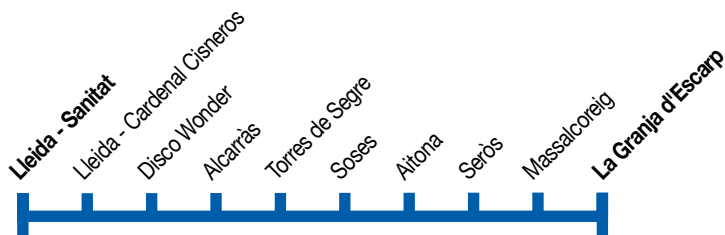

**Lleida  
La Granja d'Escarp**

**NL1**

Tots els dissabtes, inclosos festius. Servei no integrat.

**Lleida ▶ La Granja d'Escarp**

<b>Lleida - Sanitat</b>	22.45	00.45	03.00	05.00
Lleida - Cardenal Cisneros	22.47	00.47	03.02	05.02
Disco Wonder	22.50	00.50	03.05	05.05
Alcarràs	22.56	00.56	03.11	05.11
Torres de Segre	23.03	01.03	03.18	05.18
Soses	23.10	01.10	03.25	05.25
Aitona	23.22	01.22	03.37	05.37
Seròs	23.25	01.25	03.40	05.40
Massalcoreig	23.35	01.35	00.50	05.50
<b>La Granja d'Escarp</b>	23.45	01.45	04.00	06.00

**La Granja d'Escarp ▶ Lleida**

<b>La Granja d'Escarp</b>	23.45	01.45	04.00	06.00
Massalcoreig	23.53	01.53	04.08	06.08
Seròs	00.02	02.02	04.17	06.17
Aitona	00.08	02.08	04.23	06.23
Soses	00.15	02.15	04.30	06.30
Torres de Segre	00.22	02.22	04.37	06.37
Alcarràs	00.29	02.29	04.44	06.44
Disco Wonder	00.35	02.35	04.50	06.50
Lleida - Unió	00.40	02.40	04.55	06.55
<b>Lleida - Sanitat</b>	00.45	02.45	05.00	07.00