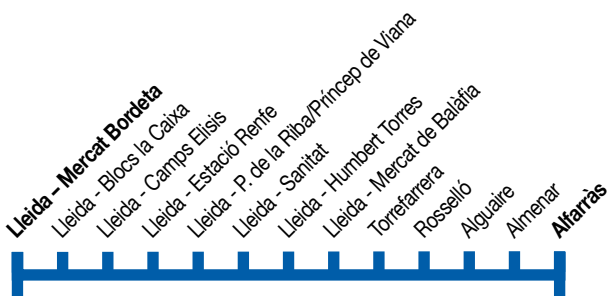

Lleida - Alfarràs

NL2

Tots els dissabtes, inclosos festius. Servei no integrat.

Lleida ▶ Alfarràs

Lleida - Mercat Bordeta	22.50	00.38	02.53	04.43
Lleida - Blocs la Caixa	22.53	00.40	02.55	04.45
Lleida - Camps Elisis	22.55	00.41	02.56	04.46
Lleida - Estació Renfe	22.58	00.44	02.58	04.49
Lleida - P. de la Riba/Príncep de Viana	22.59	00.45	02.59	04.50
Lleida - Sanitat	23.00	00.45	03.00	04.50
Lleida - Humbert Torres	23.02	00.47	03.02	04.52
Lleida - Mercat de Balàfia	23.03	00.48	03.03	04.53
Torrefarrera	23.15	01.00	03.15	05.00
Rosselló	23.20	01.05	03.20	05.05
Alguaire	23.25	01.10	03.25	05.10
Almenar	23.30	01.15	03.30	05.15
Alfarràs	23.35	01.20	03.35	05.20

Alfarràs ▶ Lleida

Alfarràs	23.35	01.25	03.35
Almenar	23.40	01.30	03.40
Alguaire	23.45	01.35	03.45
Rosselló	23.50	01.40	03.50
Torrefarrera	23.55	01.45	03.55
Lleida - Mercat de Balàfia	00.04	01.54	04.04
Lleida - Plaça Europa	00.05	01.55	04.05
Lleida - Ricard Viñes	00.07	01.57	04.07
Lleida - Ambulatori	00.08	01.58	04.08
Lleida - Est. Renfe/Rambla Ferran	00.09	01.59	04.09
Lleida - Camps Elisis	00.11	02.01	04.11
Lleida - Blocs la Caixa	00.12	02.02	04.12
Lleida - Mercat Bordeta	00.14	02.04	04.14