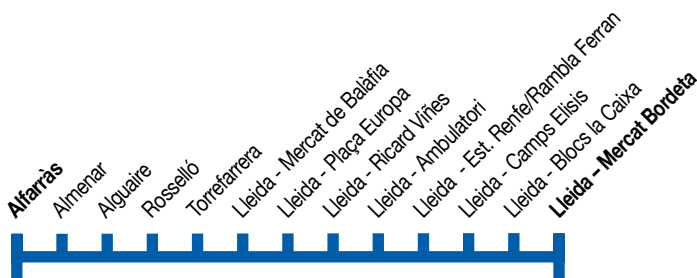

Lleida - Alfarràs

NL2

Tots els dissabtes, inclosos festius. Servei no integrat.

Lleida ▶ Alfarràs

Lleida - Mercat Bordeta	22.50	00.38	02.53	04.43
Lleida - Blocs la Caixa	22.53	00.40	02.55	04.45
Lleida - Camps Elisis	22.55	00.41	02.56	04.46
Lleida - Estació Renfe	22.58	00.44	02.58	04.49
Lleida - P. de la Riba/Príncep de Viana	22.59	00.45	02.59	04.50
Lleida - Sanitat	23.00	00.45	03.00	04.50
Lleida - Humbert Torres	23.02	00.47	03.02	04.52
Lleida - Mercat de Balàfia	23.03	00.48	03.03	04.53
Torrefarrera	23.15	01.00	03.15	05.00
Rosselló	23.20	01.05	03.20	05.05
Alguaire	23.25	01.10	03.25	05.10
Almenar	23.30	01.15	03.30	05.15
Alfarràs	23.35	01.20	03.35	05.20

Alfarràs ▶ Lleida

Alfarràs	23.35	01.25	03.35
Almenar	23.40	01.30	03.40
Alguaire	23.45	01.35	03.45
Rosselló	23.50	01.40	03.50
Torrefarrera	23.55	01.45	03.55
Lleida - Mercat de Balàfia	00.04	01.54	04.04
Lleida - Plaça Europa	00.05	01.55	04.05
Lleida - Ricard Viñes	00.07	01.57	04.07
Lleida - Ambulatori	00.08	01.58	04.08
Lleida - Est. Renfe/Rambla Ferran	00.09	01.59	04.09
Lleida - Camps Elisis	00.11	02.01	04.11
Lleida - Blocs la Caixa	00.12	02.02	04.12
Lleida - Mercat Bordeta	00.14	02.04	04.14