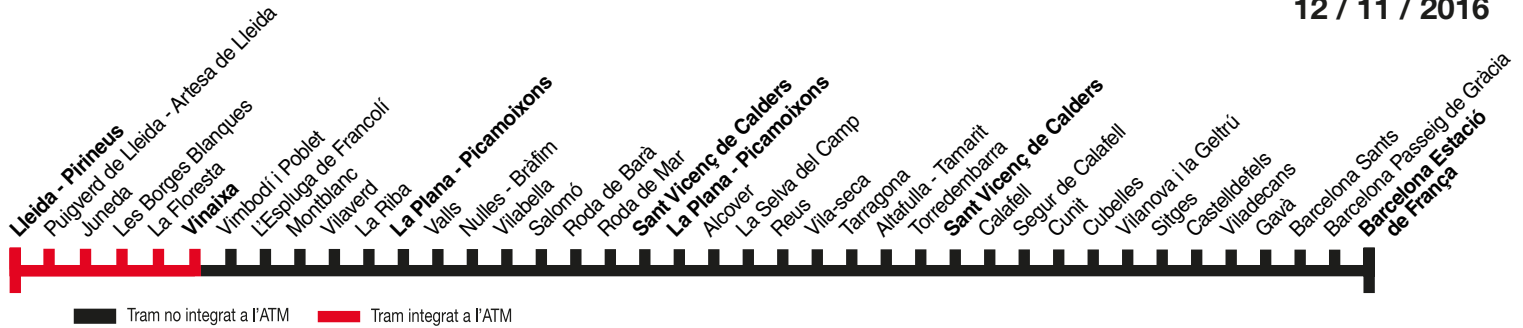

Lleida - Vinaixa - Valls - Barcelona Estació de França

R13

Lleida - Vinaixa - Tarragona i Reus - Barcelona Estació de França

R14

A partir de From
12 / 11 / 2016

Tram no integrat a l'ATM Tram integrat a l'ATM

Lleida ▶ Vinaixa ▶ Barcelona Estació de França

Barcelona Estació de França ▶ Vinaixa ▶ Lleida

Diari

Diari

R14 R13 R14 R14 R13 R13

R13 R14 R14 R14 R13

115400R 15050RE 15402R 15042RE 115052RE 215054RE

15151R 15043RE 15041RE 15045RE 15051RE