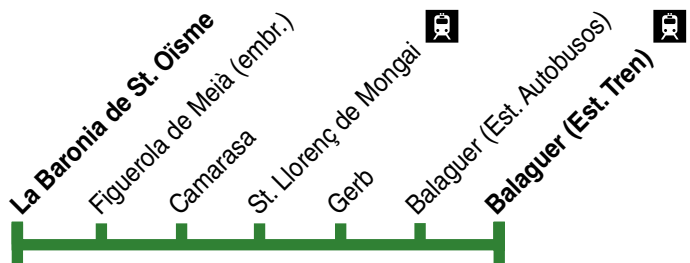

Transport a la demanda

Balaguer ▶ Camarasa ▶ La Baronia de St. Oïсме

Sortida de Balaguer

Balaguer (Est. Tren)	13.40	–	19.57
Balaguer (Est. Autobusos)	13.58	17.25	20.02
Gerb	14.08	–	20.12
St. Llorenç de Mongai	14.18	–	20.22
Camarasa	14.23	17.39	20.27
Figuerola de Meià (embr.)	–	17.55	–
La Baronia de St. Oïсме	–	18.03	–

Sortida de Balaguer

La Baronia de St. Oïсме	–	18.30
Figuerola de Meià (embr.)	–	18.38
Camarasa	09.30	18.54
St. Llorenç de Mongai	09.35	–
Gerb	09.45	–
Balaguer (Est. Autobusos)	09.55	19.08
Balaguer (Est. Tren)	10.00	–