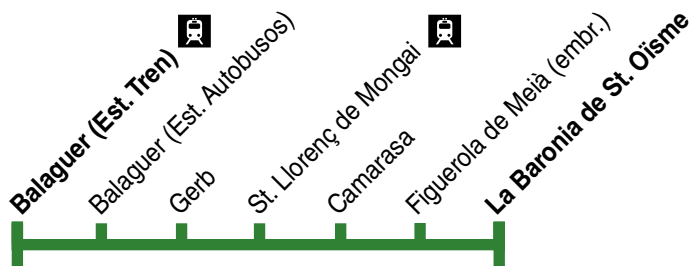

Transport a la demanda

Balaguer ▶ Camarasa ▶ La Baronia de St. Oïсме

Sortida de Balaguer

Balaguer (Est. Tren)	13.40	–	19.57
Balaguer (Est. Autobusos)	13.58	17.25	20.02
Gerb	14.08	–	20.12
St. Llorenç de Mongai	14.18	–	20.22
Camarasa	14.23	17.39	20.27
Figuerola de Meià (embr.)	–	17.55	–
La Baronia de St. Oïсме	–	18.03	–

Sortida de Balaguer

La Baronia de St. Oïсме	–	18.30
Figuerola de Meià (embr.)	–	18.38
Camarasa	09.30	18.54
St. Llorenç de Mongai	09.35	–
Gerb	09.45	–
Balaguer (Est. Autobusos)	09.55	19.08
Balaguer (Est. Tren)	10.00	–