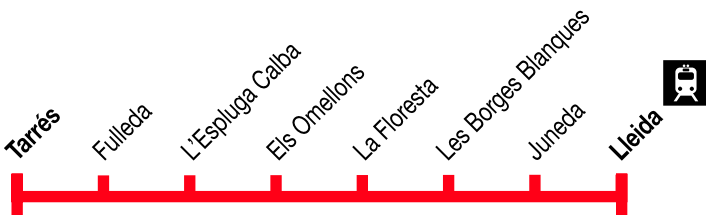

Lleida Tarrés

116

Lleida ▶ Tarrés

DI. a ds. feiners

Lectius

	DI. a ds. feiners	Lectius
Lleida	13.25	18.30
Juneda	13.53	18.50
Les Borges Blanques	14.05	19.20
La Floresta	14.17	19.10
Els Omellons	14.22	19.22
L'Espluga Calba	14.31	19.30
Fullea	14.36	19.37
Tarrés	14.45	19.45

Tarrés ▶ Lleida

DI. a ds. feiners

Lectius

	DI. a ds. feiners	Lectius
Tarrés	07.10	14.45
Fullea	07.17	14.55
L'Espluga Calba	07.28	15.00
Els Omellons	07.32	15.07
La Floresta	07.43	15.12
Les Borges Blanques	07.50	15.25
Juneda	08.00	15.30
Lleida	08.25	15.55