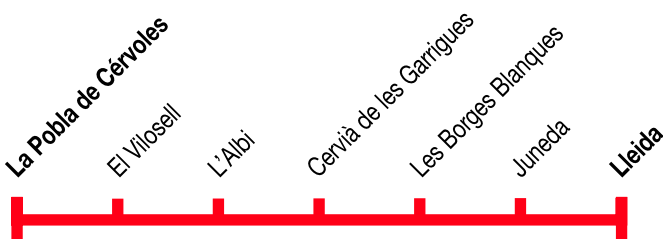

Lleida  
La Poblada de Cérvoles

118

## Lleida ▶ La Poblada de Cérvoles

Dilluns a divendres feiners

Lleida	18.00
Juneda	18.20
Les Borges Blanques	18.30
Cervià de les Garrigues	18.50
L'Albi	18.57
El Vilosell	19.07
La Poblada de Cérvoles	19.23

## La Poblada de Cérvoles ▶ Lleida

Dilluns a divendres feiners

La Poblada de Cérvoles	07.00
El Vilosell	07.08
L'Albi	07.18
Cervià de les Garrigues	07.25
Les Borges Blanques	07.45
Juneda	07.55
Lleida	08.20