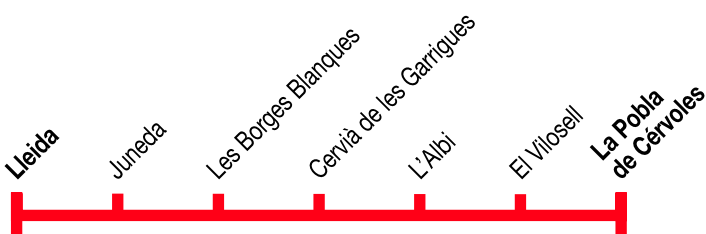

Lleida  
La Poblada de Cérvoles

118

## Lleida ▶ La Poblada de Cérvoles

Dilluns a divendres feiners

Lleida	18.00
Juneda	18.20
Les Borges Blanques	18.30
Cervià de les Garrigues	18.50
L'Albi	18.57
El Vilosell	19.07
La Poblada de Cérvoles	19.23