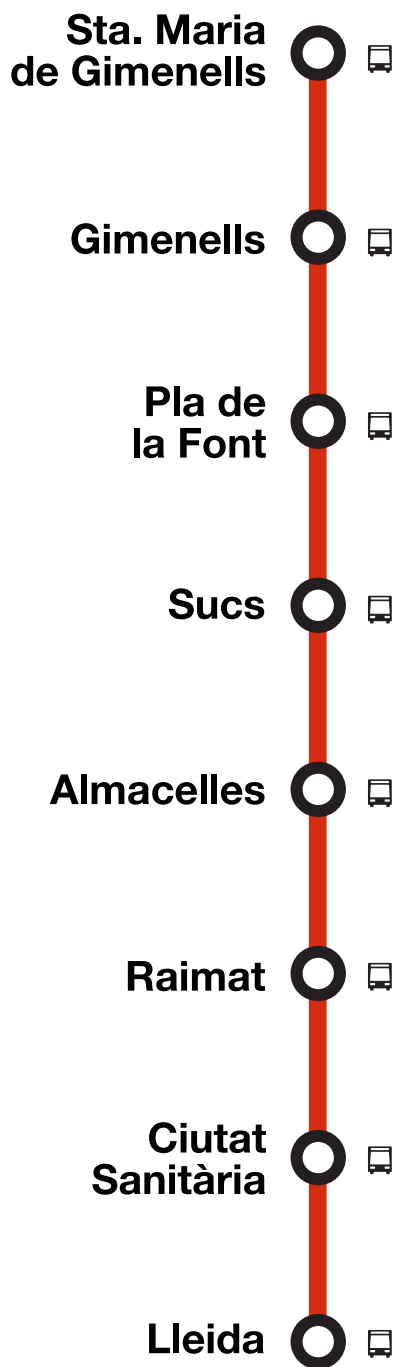

Horaris

De dilluns a dissabte feiners

Sta. Maria de Gimenezells ➔ Lleida

Sta. Maria de Gimenezells	Gimenezells	Pla de la Font	Sucs	Almacelles	Raimat	Ciutat Sanitària	Lleida
07.00	07.02	07.15	07.25	07.35	07.40	08.05	08.10
15.10	15.12	15.30	15.40	15.50	16.00	16.15	16.20

Lleida ➔ Sta. Maria de Gimenezells

Lleida	Ciutat Sanitària	Raimat	Almacelles	Sucs	Pla de la Font	Gimenezells	Sta. Maria de Gimenezells
14.00	14.05	14.30	14.35	14.45	14.55	15.08	15.10
19.30	19.35	20.00	20.05	20.15	20.25	20.38	20.40

Darrera actualització: 20/11/2009