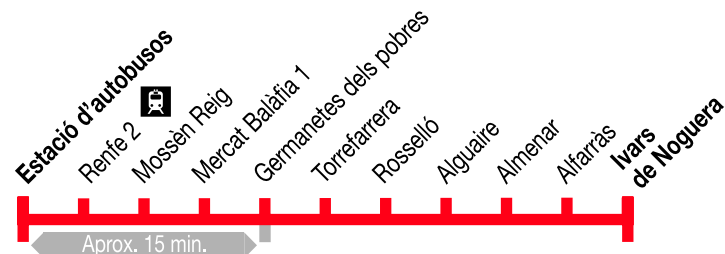

Lleida - Alfarràs

101

Lleida ▶ Alfarràs

Feiners

Estació d'autobusos	08.45	10.15	12.00	12.30	14.00	16.50	18.30	19.30
Renfe 2	▲	▲	▲	▲	▲	▲	▲	▲
Mossèn Reig								
Mercat Balàfia 1								
Gemtes. dels pobres								
Torrefarrera	09.10	10.35	12.25	12.55	14.25	17.10	18.55	19.55
Rosselló	09.15	10.40	12.30	13.00	14.30	17.15	19.00	20.00
Alguaire	09.20	10.45	12.35	13.05	14.35	17.20	19.05	20.05
Almenar	09.25	10.50	12.40	13.10	14.40	17.25	19.10	20.10
Alfarràs	09.35	10.55	12.45	13.15	14.45	17.30	19.15	20.15
Ivars de Noguera	-	-	-	-	-	-	-	20.25

Dilluns a divendres feiners

Estació d'autobusos	06.15	07.00	11.30	16.00	19.00	20.15	21.00
Renfe 2	▲	▲	▲	▲	▲	▲	▲
Mossèn Reig							
Mercat Balàfia 1							
Gemtes. dels pobres							
Torrefarrera	06.30	07.20	11.55	16.25	19.25	20.35	21.25
Rosselló	06.35	07.25	12.00	16.30	19.30	20.40	21.30
Alguaire	06.40	07.30	12.05	16.35	19.35	20.45	21.35
Almenar	06.50	07.35	12.10	16.40	19.40	20.50	21.40
Alfarràs	06.55	07.40	12.15	16.45	19.45	20.55	21.45
Ivars de Noguera	-	-	-	16.55	-	-	-