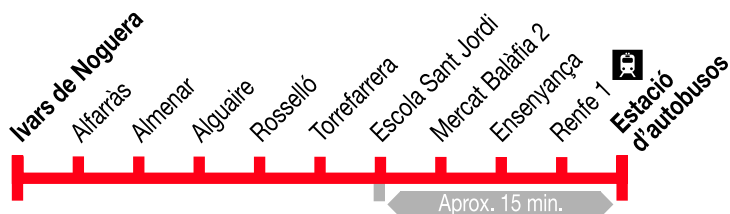

Lleida - Alfarràs

101

Lleida ▶ Alfarràs

Feiners

Estació d'autobusos	08.45	10.15	12.00	12.30	14.00	16.50	18.30	19.30
Renfe 2	▲	▲	▲	▲	▲	▲	▲	▲
Mossèn Reig								
Mercat Balàfia 1								
Gemtes. dels pobres								
Torrefarrera	09.10	10.35	12.25	12.55	14.25	17.10	18.55	19.55
Rosselló	09.15	10.40	12.30	13.00	14.30	17.15	19.00	20.00
Alguaire	09.20	10.45	12.35	13.05	14.35	17.20	19.05	20.05
Almenar	09.25	10.50	12.40	13.10	14.40	17.25	19.10	20.10
Alfarràs	09.35	10.55	12.45	13.15	14.45	17.30	19.15	20.15
Ivars de Noguera	-	-	-	-	-	-	-	20.25

Dilluns a divendres feiners

Estació d'autobusos	06.15	07.00	11.30	16.00	19.00	20.15	21.00
Renfe 2	▲	▲	▲	▲	▲	▲	▲
Mossèn Reig							
Mercat Balàfia 1							
Gemtes. dels pobres							
Torrefarrera	06.30	07.20	11.55	16.25	19.25	20.35	21.25
Rosselló	06.35	07.25	12.00	16.30	19.30	20.40	21.30
Alguaire	06.40	07.30	12.05	16.35	19.35	20.45	21.35
Almenar	06.50	07.35	12.10	16.40	19.40	20.50	21.40
Alfarràs	06.55	07.40	12.15	16.45	19.45	20.55	21.45
Ivars de Noguera	-	-	-	16.55	-	-	-