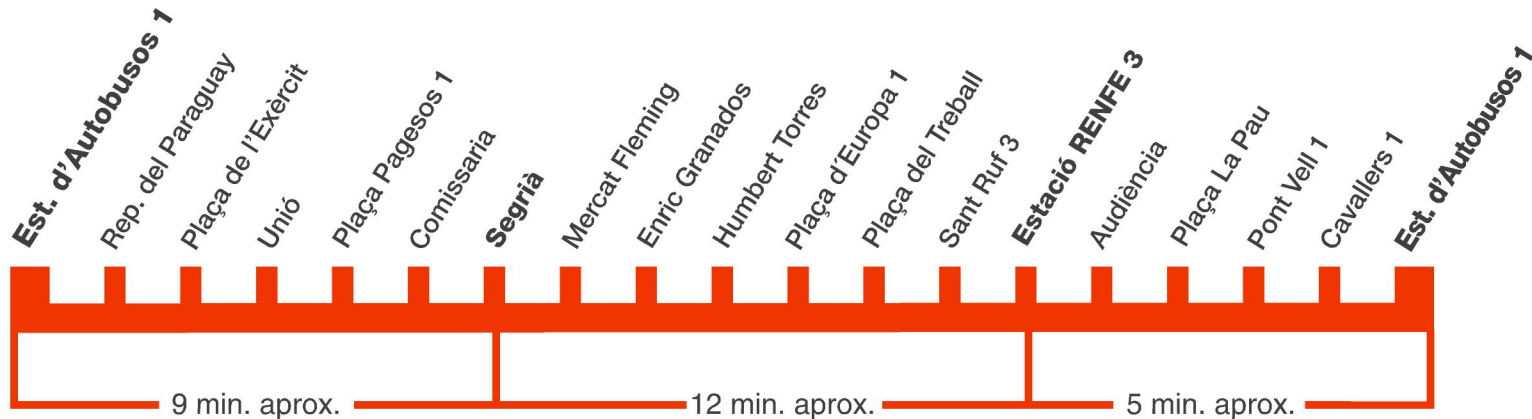

L2 Ronda

108

Feiners

	Freqüències	
6.55 - 7.23	cada	28 minuts
7.23 - 21.42	cada	8 - 10 minuts
21.42 - 22.32	cada	25 minuts

Dissabtes

	Freqüències	
7.00 - 7.54	cada	27 - 18 minuts
7.54 - 21.13	cada	9 minuts
21.13 - 22.25	cada	15 - 24 minuts