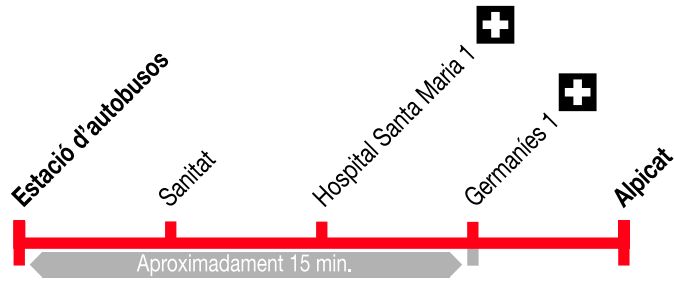

Lleida - Alpicat

128

Lleida ▶ Alpicat

Feiners

Estació d'autobusos	07.20	09.00	10.00	11.00	12.00	13.00	14.00	15.00
Sanitat				Aprox. 15 min.				
Hospital Santa Maria 1								
Germanies 1	07.25	09.05	10.05	11.05	12.05	13.05	14.05	15.05
Alpicat	07.45	09.25	10.25	11.25	12.25	13.25	14.25	15.25

Estació d'autobusos	16.00	17.00	18.00	19.00	20.00	21.00		
Sanitat				Aprox. 15 min.				
Hospital Santa Maria 1								
Germanies 1	16.05	17.05	18.05	19.05	20.05	21.05		
Alpicat	16.25	17.25	18.25	19.25	20.25	21.25		