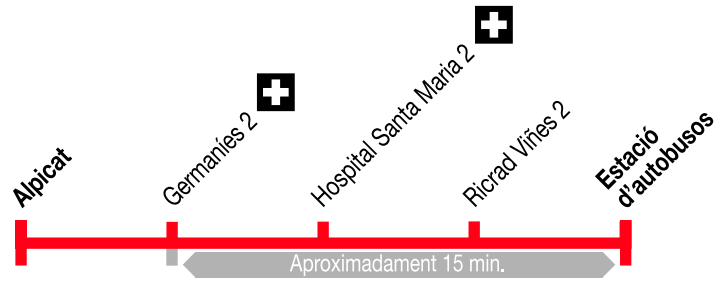

Lleida - Alpicat

128

Lleida ▶ Alpicat

Feiners

Estació d'autobusos	07.20	09.00	10.00	11.00	12.00	13.00	14.00	15.00
Sanitat				Aprox. 15 min.				
Hospital Santa Maria 1								
Germanies 1	07.25	09.05	10.05	11.05	12.05	13.05	14.05	15.05
Alpicat	07.45	09.25	10.25	11.25	12.25	13.25	14.25	15.25

Estació d'autobusos	16.00	17.00	18.00	19.00	20.00	21.00		
Sanitat				Aprox. 15 min.				
Hospital Santa Maria 1								
Germanies 1	16.05	17.05	18.05	19.05	20.05	21.05		
Alpicat	16.25	17.25	18.25	19.25	20.25	21.25		

Dissabtes laborables

Estació d'autobusos	07.20	10.00	12.00	13.00	16.00	18.00	19.00	20.00
Sanitat				Aprox. 15 min.				
Hospital Santa Maria 1								
Germanies 1	07.25	10.05	12.05	13.05	16.05	18.05	19.05	20.05
Alpicat	07.45	10.25	12.25	13.25	16.25	18.25	19.25	20.25

Alpicat ▶ Lleida

Feiners

Alpicat	07.00	08.00	09.30	10.30	11.30	12.30	13.30	14.30
Germanies 2	07.15	08.15	09.50	10.50	11.50	12.50	13.50	14.50
Hospital Santa Maria 2				Aprox. 15 min.				
Ricard Viñes 2								
Estació d'autobusos	07.20	08.20	09.55	10.55	11.55	12.55	13.55	14.55