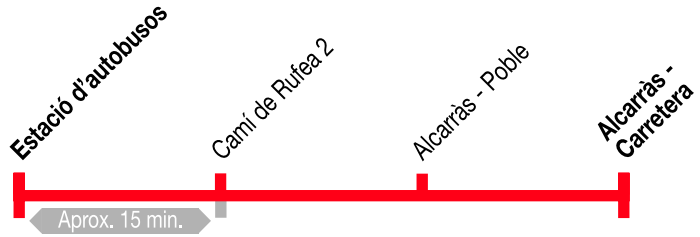

Lleida - Alcarràs

125

Lleida ▶ Alcarràs

Feiners

				1		1
Estació d'autobusos	07.30	10.00	11.45	12.30	13.00	13.00
Camí de Rufeia 2	↓	↕ Aprox. 15 min.	↕	-	↕	-
Alcarràs - Poble	-	10.15	12.00	-	-	-
Alcarràs - Carretera	↓	07.45	10.15	12.00	12.46	13.15

			1		
Estació d'autobusos	17.45	19.15	19.30		
Camí de Rufeia 2	↓	↕	↕ Aprox. 15 min.	↕	
Alcarràs - Poble	18.00	-	-		
Alcarràs - Carretera	↓	18.00	19.31	19.45	

Dilluns a divendres feiners

	1				
Estació d'autobusos	10.00	14.00	15.45	16.00	16.30
Camí de Rufeia 2	↓	↕	↕ Aprox. 15 min.	↕	↕
Alcarràs - Poble	-	-	16.00	-	18.15
Alcarràs - Carretera	↓	10.16	14.15	-	16.16