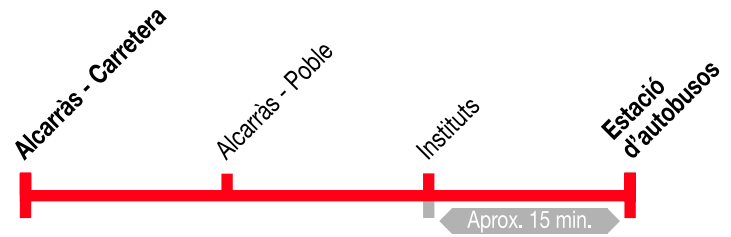

Lleida - Alcarràs

125

Lleida ▶ Alcarràs

Feiners

				1		1
Estació d'autobusos	07.30	10.00	11.45	12.30	13.00	13.00
Camí de Rufeia 2	↓	↕ Aprox. 15 min.	↕	-	↕	-
Alcarràs - Poble	-	10.15	12.00	-	-	-
Alcarràs - Carretera	↓	07.45	10.15	12.00	12.46	13.15

			1		
Estació d'autobusos	17.45	19.15	19.30		
Camí de Rufeia 2	↓	↕	↕ Aprox. 15 min.	↕	
Alcarràs - Poble	18.00	-	-		
Alcarràs - Carretera	↓	18.00	19.31	19.45	

Dilluns a divendres feiners

	1				
Estació d'autobusos	10.00	14.00	15.45	16.00	16.30
Camí de Rufeia 2	↓	↕	↕ Aprox. 15 min.	↕	↕
Alcarràs - Poble	-	-	16.00	-	18.15
Alcarràs - Carretera	↓	10.16	14.15	-	16.16

Estació d'autobusos	18.30	19.00	20.30
Camí de Rufeia 2	↓	↕ Aprox. 15 min.	↕
Alcarràs - Poble	18.45	19.15	20.45
Alcarràs - Carretera	↓	18.45	19.15

Dies lectius

	1	
Estació d'autobusos	14.00	15.00
Camí de Rufeia 2	↓	↕ Aprox. 15 min.
Alcarràs - Poble	-	-
Alcarràs - Carretera	↓	14.16