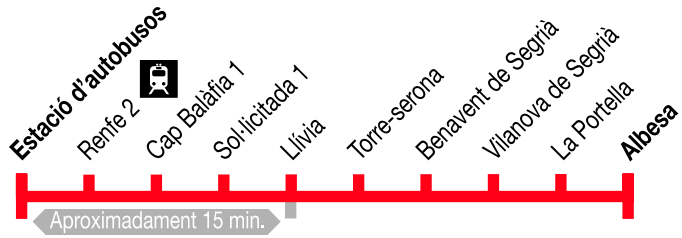

Lleida - Albesa

102

Lleida ▶ Albesa

Feiners

| | | | | |
|----------------------------|-------|-------|-------|-------|
| Estació d'autobusos | 08,30 | 13,00 | 16,45 | 20,15 |
| Renfe 2 | ▲ | | ▲ | ▲ |
| Cap Balàfia 1 | | | | |
| Sol·licitada 1 | | | | |
| Llívia | | | | |
| Torre-serona | 08,55 | 13,25 | 17,10 | 20,40 |
| Benavent de Segrià | 09,00 | 13,30 | 17,15 | 20,45 |
| Vilanova de Segrià | 09,05 | 13,35 | 17,20 | 20,50 |
| La Portella | 09,12 | 13,42 | 17,27 | 20,57 |
| Albesa | 09,15 | 13,45 | 17,30 | 21,00 |

A grey box with 'Aprox. 15 min.' is placed between Sol·licitada 1 and Llívia.

Albesa ▶ Lleida

Feiners

| | | | | |
|----------------------------|-------|-------|-------|-------|
| Albesa | 07,45 | 09,30 | 16,00 | 17,45 |
| La Portella | 07,48 | 09,33 | 16,03 | 17,48 |
| Vilanova de Segrià | 07,55 | 09,40 | 16,10 | 17,55 |
| Benavent de Segrià | 08,00 | 09,45 | 16,15 | 18,00 |
| Torre-serona | 08,06 | 09,51 | 16,21 | 18,06 |
| Llívia | ▲ | ▲ | ▲ | ▲ |
| Sol·licitada 2 | | | | |
| Ambaixador Espens 2 | | | | |
| Cap Balàfia 2 | | | | |
| Renfe 1 | ▼ | ▼ | ▼ | ▼ |
| Estació d'autobusos | 08,30 | 10,15 | 16,45 | 18,30 |

A grey box with 'Aprox. 15 min.' is placed between Cap Balàfia 2 and Renfe 1.

Dilluns a divendres feiners

| | | | |
|----------------------------|-------|-------|-------|
| Estació d'autobusos | 11,15 | 15,15 | 18,45 |
| Renfe 2 | ▲ | ▲ | ▲ |
| Cap Balàfia 1 | | | |
| Sol·licitada 1 | | | |
| Llívia | | | |
| Torre-serona | 11,40 | 15,40 | 19,10 |
| Benavent de Segrià | 11,45 | 15,45 | 19,15 |
| Vilanova de Segrià | 11,50 | 15,50 | 19,20 |
| La Portella | 11,57 | 15,57 | 19,27 |
| Albesa | 12,00 | 16,00 | 19,30 |