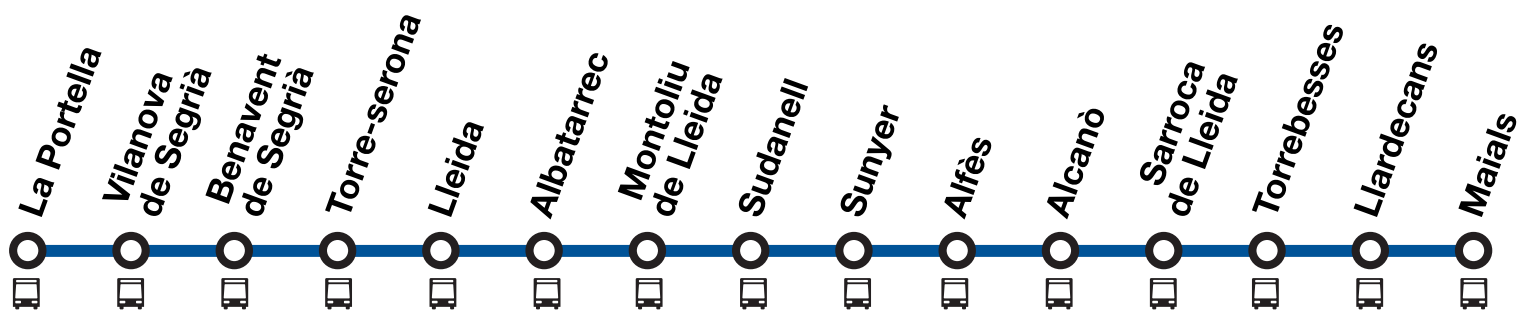

Horaris

Divendres i dissabtes

La Portella ➔ Lleida ➔ Maials

La Portella	Vilanova de Segrià	Benavent de Segrià	Torre-serona	Lleida	Albatarrrec	Montoliu de Lleida	Sudanell	Sunyer	Alfès	Alcanò	Sarroca de Lleida	Torrebesses	Llardecans	Maials
22.00	22.08	22.11	22.15	22.30	22.40	-	-	-	22.45	-	-	-	23.10	23.15
01.10	01.18	01.21	01.25	01.40	01.50	01.54	02.00	02.10	02.18	02.27	02.41	02.50	03.00	03.05
04.45	04.55	-	05.00	05.15	05.25	05.30	05.35	05.45	05.55	06.05	06.20	06.30	06.40	06.50

Maials ➔ Lleida ➔ La Portella

Maials	Llardecans	Torrebesses	Sarroca de Lleida	Alcanò	Alfès	Sunyer	Sudanell	Montoliu de Lleida	Albatarrrec	Lleida	Torre-serona	Benavent de Segrià	Vilanova de Segrià	La Portella
23.15	23.20	23.30	23.40	23.52	00.02	00.10	00.20	00.25	00.28	00.40	00.55	01.00	01.05	01.10
03.05	03.10	-	-	-	03.35	-	-	-	03.45	04.15	04.30	04.35	04.40	04.45