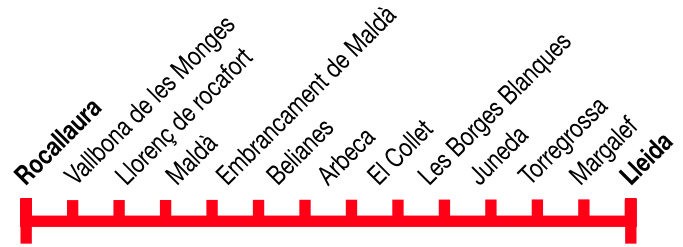

Lleida - Rocallaura

104

Lleida ▶ Rocallaura

Feiners

Lleida	13.30
Margalef	-
Torregrossa	-
Juneda	14.00
Les Borges Blanques	14.10
El Collet	14.15
Arbeca	14.25
Belianes	14.42
Embrancament de Maldà	14.50
Maldà	14.53
Llorenç de Rocafort	15.01
Vallbona de les Monges	15.07
Rocallaura	15.20

Rocallaura ▶ Lleida

Feiners

Rocallaura	06.45
Vallbona de les Monges	06.58
Llorenç de Rocafort	07.04
Maldà	07.12
Embrancament de Maldà	07.15
Belianes	07.23
Arbeca	07.40
El Collet	07.50
Les Borges Blanques	07.55
Juneda	08.05
Torregrossa	-
Margalef	-
Lleida	08.35

Prohibicions de trànsit:

- Des de i entre Les Borges Blanques i Juneda i viceversa
- Des de i entre Margalef i Lleida i viceversa
- Del tram de Les Borges Blanques - Juneda a Lleida i viceversa
- Des de i entre l'embrancament de Ciutadilla i Tàrraga i viceversa
- Des de i entre Les Borges Blanques i Lleida i viceversa per a les expedicions que transcorrin entre aquests punts utilitzant la fillola-desviació Margalef-Juneda