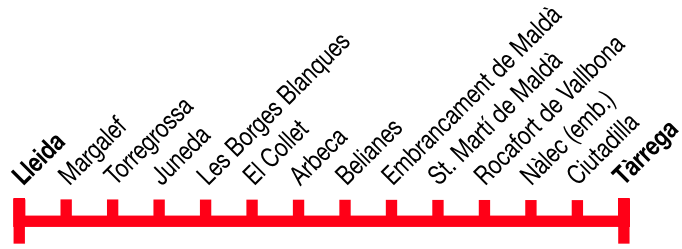

Lleida - Tàrrrega

115

Lleida ▶ Tàrrrega

Feiners

Lleida	12,00	18,30
Margalef	-	-
Torregrossa	-	-
Juneda	12,30	19,00
Les Borges Blanques	12,40	19,10
El Collet	12,45	19,15
Arbeca	12,50	19,20
Belianes	13,00	19,30
Embrancament de Maldà	13,05	19,35
St. Martí de Maldà	13,10	19,40
Rocafort de Vallbona	13,15	19,45
Nàlec (emb.)	13,20	19,50
Ciutadilla	13,25	19,55
Tàrrrega	13,35	20,05

Prohibicions de trànsit:

- Des de i entre Les Borges Blanques i viceversa
- Des de i entre Margalef i Lleida i viceversa
- Del tram de Les Borges Blanques - Juneda a Lleida i viceversa
- Des de i entre l'embrancament de Ciutadilla i Tàrrrega i viceversa
- Des de i entre Les Borges Blanques i Lleida i viceversa per a les expedicions que transcorrin entre aquests punts utilitzant la fillola-desviació Margalef-Juneda