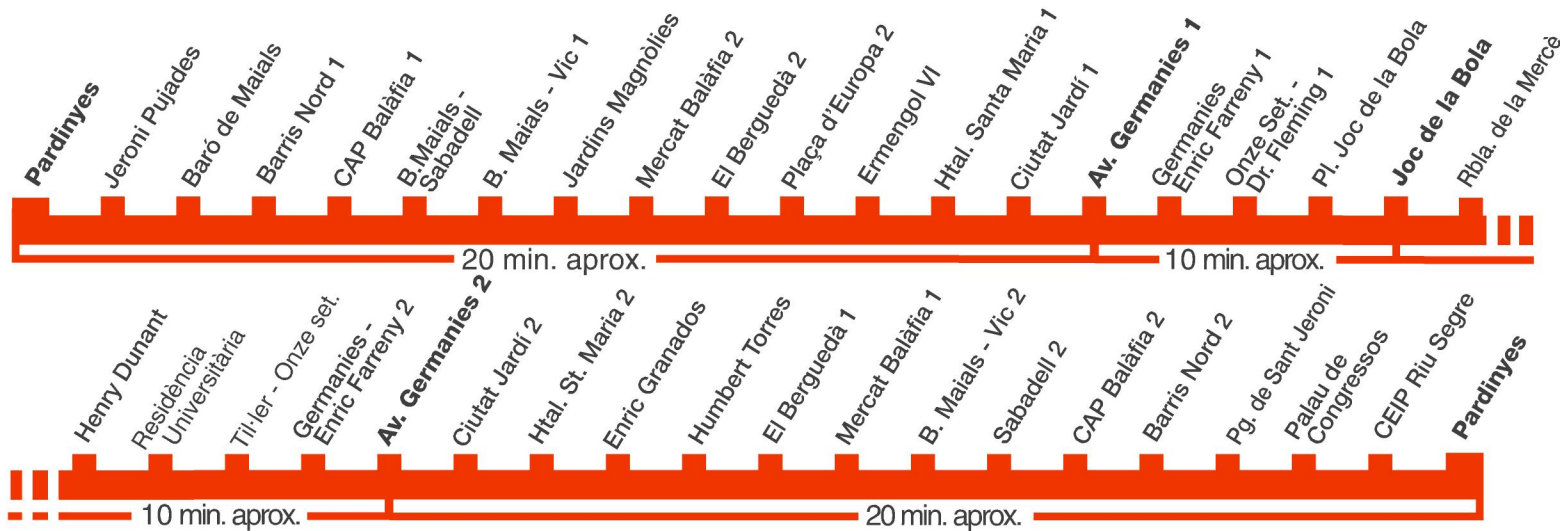

L18 Palau de Congressos Rambla de la Mercè

Feiners

Dissabtes i Festius

7.00 - 22.00

Freqüències

cada 30 minuts

NO CIRCULA

L18 Palau de Congressos-Rbla. de la Mercè

- Sentit parada autobús
- Ajuntament
- Escola
- Parada autobús
- Hospital / CAP
- RENFE