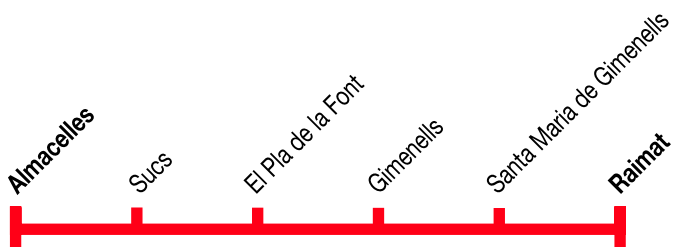

Raimat
Almacelles

402

Raimat ▶ Almacelles

Dijous feiners

Raimat	09.30
Santa Maria de Giménells	09.40
Giménells	09.45
El Pla de la Font	10.00
Sucs	10.10
Almacelles	10.20

Almacelles ▶ Raimat

Dijous feiners

Almacelles	12.30
Sucs	12.40
El Pla de la Font	12.50
Giménells	13.05
Santa Maria de Giménells	13.10
Raimat	13.20