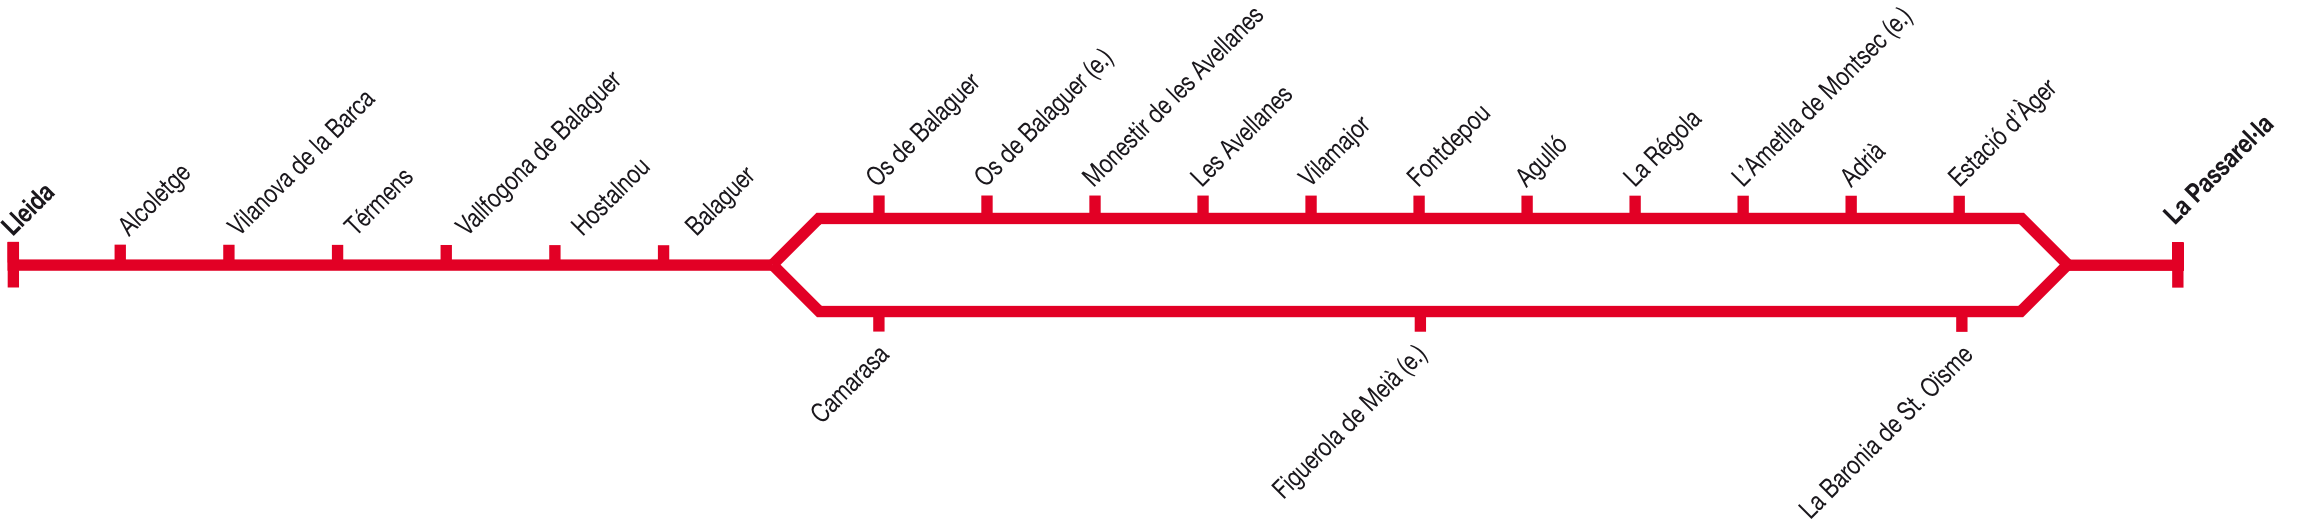

Lleida - La Passarel·la

106

Lleida ▶ La Passarel·la

	1	2	3	4	5	7	6	TD					
Lleida	11.00	16.45	-	09.10	15.00	18.30	07.00	08.30	10.00	15.00	-	-	-
Alcoletge	11.12	16.57	-	09.22	15.12	18.42	07.15	08.45	10.15	15.15	-	-	-
Vilanova de la Barca	11.16	17.01	-	09.26	15.16	18.46	07.23	08.53	10.23	15.23	-	-	-
Tèrmens	11.21	17.05	-	09.30	15.21	18.51	-	-	-	-	-	-	-
Vallfogona de Balaguer	11.30	17.14	-	09.41	15.30	19.00	-	-	-	-	-	-	-
Hostalnou	11.35	17.19	-	09.46	15.35	19.05	-	-	-	-	-	-	-
Balaguer	11.37	17.21	07.00	09.48	15.37	19.07	-	-	-	-	14.00	17.00	17.25
Os de Balaguer	-	-	07.24	-	-	-	-	-	-	-	14.24	17.24	-
Os de Balaguer (e.)	-	17.32	07.27	10.01	-	-	-	-	-	-	14.27	17.27	-
Monestir de les Avellanes	-	17.34	07.30	10.03	-	-	-	-	-	-	14.30	17.30	-
Les Avellanes	-	17.37	07.34	10.06	-	-	-	-	-	-	14.34	17.34	-
Vilamajor	-	17.41	07.38	10.08	-	-	-	-	-	-	14.38	17.38	-
Fontdepou	-	17.45	07.42	10.17	-	-	-	-	-	-	14.42	17.52	-
Agulló	-	17.50	07.47	10.20	-	-	-	-	-	-	14.47	17.57	-
Àger	-	17.54	07.50	10.22	-	-	-	-	-	-	15.00	18.00	-
La Règola	-	17.57	-	10.24	-	-	-	-	-	-	-	-	-
L'Ametlla de Montsec (e.)	-	18.00	-	10.27	-	-	-	-	-	-	-	-	-
Adrià	-	18.02	-	10.29	-	-	-	-	-	-	-	-	-
Estació d'Àger	-	-	-	10.31	-	-	-	-	-	-	-	-	-
Camarasa	-	-	-	-	-	-	-	-	-	-	-	-	17.39
Figuerola de Meià (e.)	-	-	-	-	-	-	-	-	-	-	-	-	17.55
La Baronia de St. Oïсме	-	-	-	-	-	-	-	-	-	-	-	-	18.03
La Passarel·la	-	18.04	-	10.32	-	-	-	-	-	-	-	-	-