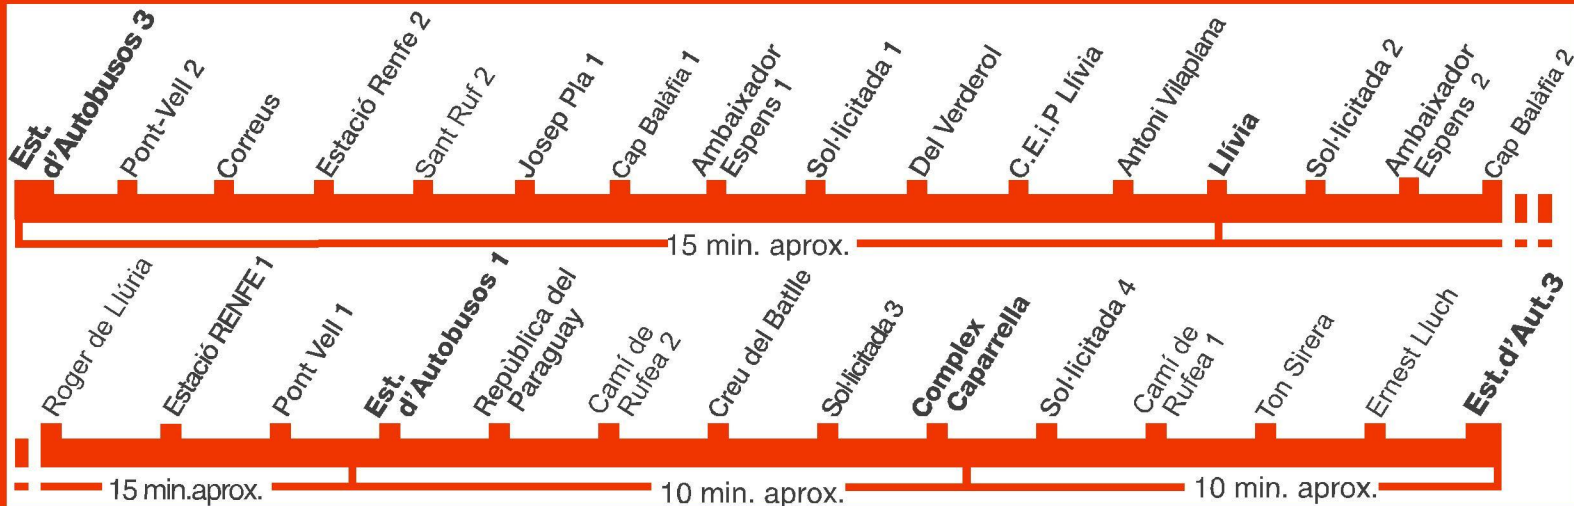

L11 Llivia - Caparrella

Feiners de setembre a juliol

Festius

Est. d'Autobusos 3	7.05	----	7.55	8.55	9.55	12.10	13.10	14.10	15.10	16.10	17.10	18.10	19.20	20.20
Llivia	7.20	----	8.20	9.20	10.20	12.35	13.35	14.35	15.35	16.35	17.35	18.35	19.45	20.40
Est. d'Autobusos 1	7.35	8.05*	8.35	9.35	10.35	12.50	13.50	14.50	15.50	16.50	17.50	18.50	20.00	20.55
Complex Caparrella	7.45	----	8.45	9.45	11.05	13.05	14.05	15.05	16.05	17.05	18.05	19.15	20.15	21.05

* Dies escolars

NO CIRCULA

-  Sentit parada autobús
-  Ajuntament
-  Escola
-  Parada autobús
-  Hospital / CAP
-  RENFE