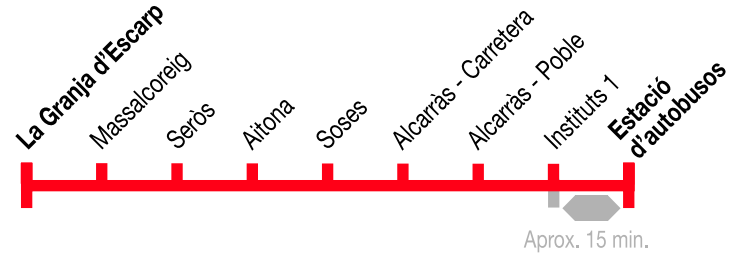

Lleida - La Granja d'Escarp

126

Lleida ▶ La Granja d'Escarp

Feiners

| | | | | | | |
|----------------------------|-------|-------|----------------|-------|-------|-------|
| Estació d'autobusos | 07.30 | 10.00 | 11.45 | 13.00 | 17.45 | 19.30 |
| Instituts 2 | ◆ | ◆ | Aprox. 15 min. | ◆ | ◆ | |
| Alcarràs - Poble | - | 10.15 | 12.00 | - | 18.00 | - |
| Alcarràs - Carretera | 07.45 | 10.15 | 12.00 | 13.15 | 18.00 | 19.45 |
| Soses | 07.50 | 10.20 | 12.05 | 13.20 | 18.05 | 19.50 |
| Aitona | 08.00 | 10.30 | 12.15 | 13.30 | 18.10 | 20.00 |
| Seròs | 08.05 | 10.35 | 12.20 | 13.35 | 18.25 | 20.05 |
| Massalcoreig | - | - | 12.30 | 13.45 | - | 20.15 |
| La Granja d'Escarp | 08.15 | 10.45 | 12.35 | 13.45 | - | 20.15 |

La Granja d'Escarp ▶ Lleida

Feiners

| | | | | | | | | |
|----------------------------|-------|-------|-------|----------------|-------|-------|-------|-------|
| La Granja d'Escarp | 07.30 | - | 08.30 | - | 11.00 | - | 13.45 | 15.00 |
| Massalcoreig | 07.30 | - | 08.40 | - | 11.00 | - | 13.50 | 15.00 |
| Seròs | 07.40 | - | 08.50 | - | 11.10 | - | 14.00 | 15.10 |
| Aitona | 07.55 | - | 09.00 | - | 11.20 | - | 14.10 | 15.20 |
| Soses | 08.00 | - | 09.10 | - | 11.25 | - | 14.20 | 15.25 |
| Alcarràs - Carretera | 08.05 | - | 09.20 | 09.40 | 11.30 | 12.00 | 14.30 | 15.30 |
| Alcarràs - Poble | - | 08.15 | - | - | - | - | - | - |
| Instituts 1 | ◆ | ◆ | ◆ | Aprox. 15 min. | ◆ | ◆ | ◆ | ◆ |
| Estació d'autobusos | 08.30 | 08.30 | 09.30 | 09.55 | 11.45 | 12.15 | 14.45 | 15.45 |