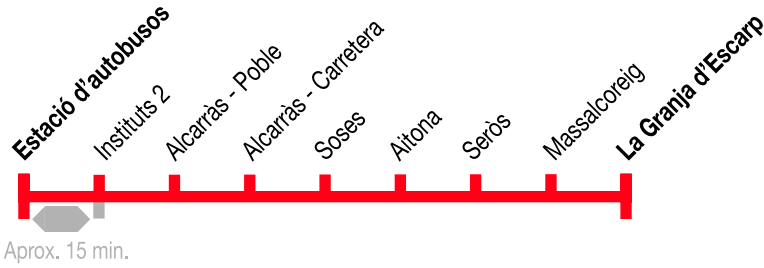

Lleida - La Granja d'Escarp

126

Lleida ▶ La Granja d'Escarp

Feiners

| | | | | | | |
|----------------------------|-------|-------|----------------|-------|-------|-------|
| Estació d'autobusos | 07.30 | 10.00 | 11.45 | 13.00 | 17.45 | 19.30 |
| Instituts 2 | ◆ | ◆ | Aprox. 15 min. | ◆ | ◆ | |
| Alcarràs - Poble | - | 10.15 | 12.00 | - | 18.00 | - |
| Alcarràs - Carretera | 07.45 | 10.15 | 12.00 | 13.15 | 18.00 | 19.45 |
| Soses | 07.50 | 10.20 | 12.05 | 13.20 | 18.05 | 19.50 |
| Aitona | 08.00 | 10.30 | 12.15 | 13.30 | 18.10 | 20.00 |
| Seròs | 08.05 | 10.35 | 12.20 | 13.35 | 18.25 | 20.05 |
| Massalcoreig | - | - | 12.30 | 13.45 | - | 20.15 |
| La Granja d'Escarp | 08.15 | 10.45 | 12.35 | 13.45 | - | 20.15 |

La Granja d'Escarp ▶ Lleida

Feiners

| | | | | | | | | |
|----------------------------|-------|-------|-------|----------------|-------|-------|-------|-------|
| La Granja d'Escarp | 07.30 | - | 08.30 | - | 11.00 | - | 13.45 | 15.00 |
| Massalcoreig | 07.30 | - | 08.40 | - | 11.00 | - | 13.50 | 15.00 |
| Seròs | 07.40 | - | 08.50 | - | 11.10 | - | 14.00 | 15.10 |
| Aitona | 07.55 | - | 09.00 | - | 11.20 | - | 14.10 | 15.20 |
| Soses | 08.00 | - | 09.10 | - | 11.25 | - | 14.20 | 15.25 |
| Alcarràs - Carretera | 08.05 | - | 09.20 | 09.40 | 11.30 | 12.00 | 14.30 | 15.30 |
| Alcarràs - Poble | - | 08.15 | - | - | - | - | - | - |
| Instituts 1 | ◆ | ◆ | ◆ | Aprox. 15 min. | ◆ | ◆ | ◆ | ◆ |
| Estació d'autobusos | 08.30 | 08.30 | 09.30 | 09.55 | 11.45 | 12.15 | 14.45 | 15.45 |