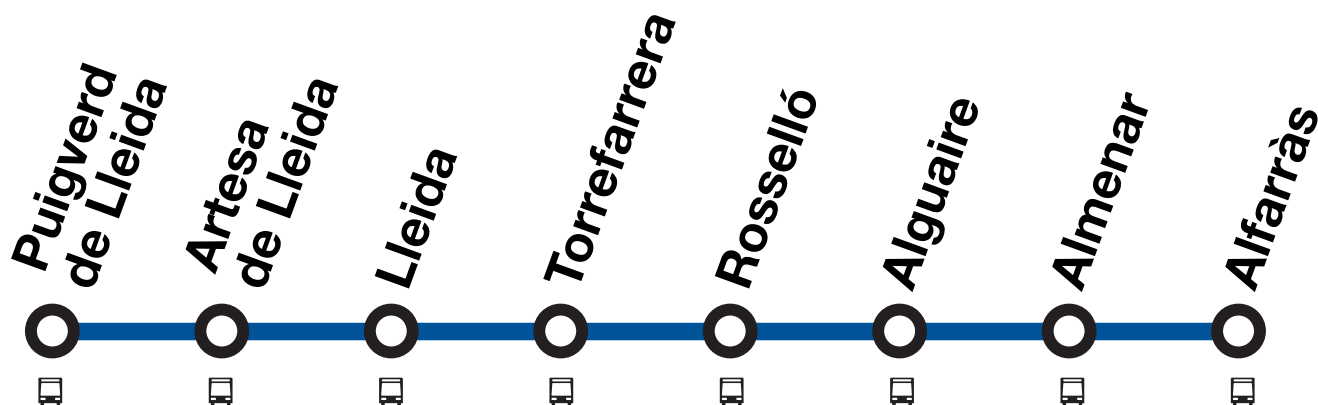

Horaris

Divendres i dissabtes

Puigverd de Lleida ➔ Lleida ➔ Alfarràs

Puigverd de Lleida	Artesa de Lleida	Lleida	Torrefarrera	Rosselló	Alguaire	Almenar	Alfarràs
-	-	23.00	23.15	23.20	23.25	23.30	23.35
00.25	00.30	00.40	01.00	01.05	01.10	01.15	01.20
02.15	02.20	02.30	03.00	03.05	03.10	03.15	03.20
04.30	04.35	04.45	05.00	05.05	05.10	05.15	05.20

Alfarràs ➔ Lleida ➔ Puigverd de Lleida

Alfarràs	Almenar	Alguaire	Rosselló	Torrefarrera	Lleida	Artesa de Lleida	Puigverd de Lleida
23.35	23.40	23.45	23.50	23.55	00.10	00.20	00.25
01.25	01.30	01.35	01.40	01.45	02.00	02.10	02.15
03.35	03.40	03.45	03.50	03.55	04.10	04.25	04.30