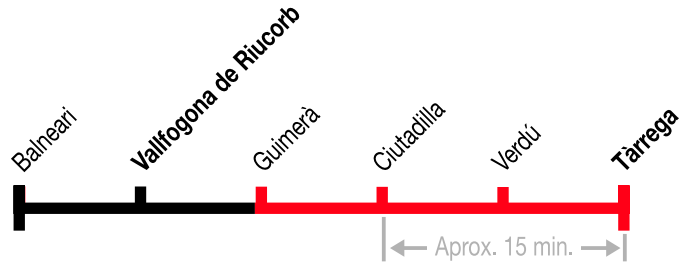

Vallfogona de Riucorb - Guimerà - Tàrrega

313

Vallfogona de Riucorb ▶ Guimerà ▶ Tàrrega

Dilluns feiners del 31-8 a l'1-7

Balneari	-
Vallfogona de Riucorb	08.00
Guimerà	08.10
Ciutadilla	08.20
Verdú	08.30
Tàrrega	08.40

Dimarts a divendres del 31-8 a l'1-7

Balneari	-
Vallfogona de Riucorb	-
Guimerà	08.10
Ciutadilla	08.20
Verdú	08.30
Tàrrega	08.40

Dissabtes del 31-8 a l'1-7

Balneari	-
Vallfogona de Riucorb	-
Guimerà	08.10
Ciutadilla	08.20
Verdú	08.30
Tàrrega	08.40

Dilluns a divendres de l'1-7 al 31-8

Balneari	08.00	16.00
Vallfogona de Riucorb	08.05	16.05
Guimerà	08.10	16.15
Ciutadilla	08.20	16.25
Verdú	08.30	16.35
Tàrrega	08.40	16.45

Dissabtes de l'1-7 al 31-8

Balneari	08.00
Vallfogona de Riucorb	08.05
Guimerà	08.10
Ciutadilla	08.20
Verdú	08.30
Tàrrega	08.40

Tàrrega	18.10
Verdú	18.30
Ciutadilla	18.40
Guimerà	18.50
Vallfogona de Riucorb	-
Balneari	-

Dissabtes del 31-8 a l'1-7

Tàrrega	13.15
Verdú	13.25
Ciutadilla	13.35
Guimerà	13.45
Vallfogona de Riucorb	-
Balneari	-