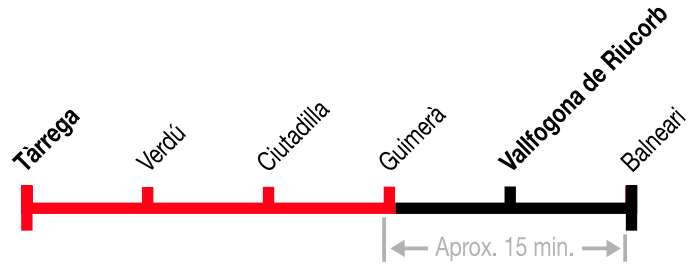

Vallfogona de Riucorb - Guimerà - Tàrrega

313

Vallfogona de Riucorb ▶ Guimerà ▶ Tàrrega

Dilluns feiners del 31-8 a l'1-7

Balneari	-
Vallfogona de Riucorb	08.00
Guimerà	08.10
Ciutadilla	08.20
Verdú	08.30
Tàrrega	08.40

Dimarts a divendres del 31-8 a l'1-7

Balneari	-
Vallfogona de Riucorb	-
Guimerà	08.10
Ciutadilla	08.20
Verdú	08.30
Tàrrega	08.40

Dissabtes del 31-8 a l'1-7

Balneari	-
Vallfogona de Riucorb	-
Guimerà	08.10
Ciutadilla	08.20
Verdú	08.30
Tàrrega	08.40

Dilluns a divendres de l'1-7 al 31-8

Balneari	08.00	16.00
Vallfogona de Riucorb	08.05	16.05
Guimerà	08.10	16.15
Ciutadilla	08.20	16.25
Verdú	08.30	16.35
Tàrrega	08.40	16.45

Dissabtes de l'1-7 al 31-8

Balneari	08.00
Vallfogona de Riucorb	08.05
Guimerà	08.10
Ciutadilla	08.20
Verdú	08.30
Tàrrega	08.40

Tàrrega	18.10
Verdú	18.30
Ciutadilla	18.40
Guimerà	18.50
Vallfogona de Riucorb	-
Balneari	-

Dissabtes del 31-8 a l'1-7

Tàrrega	13.15
Verdú	13.25
Ciutadilla	13.35
Guimerà	13.45
Vallfogona de Riucorb	-
Balneari	-