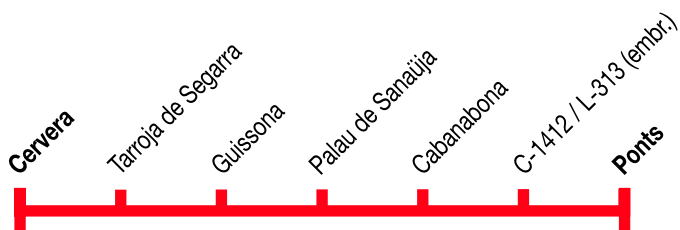

Ponts
Cervera

502

Ponts ▶ Cervera

Dilluns feiners

Ponts	06.30
C-1412 / L-313 (embr.)	06.39
Cabanabona	06.45
Palau de Sanaüja	06.54
Guissona	07.05
Tarroja de Segarra	07.14
Cervera	07.30

Cervera ▶ Ponts

Dilluns feiners

Cervera	13.00
Tarroja de Segarra	13.16
Guissona	13.25
Palau de Sanaüja	13.36
Cabanabona	13.45
C-1412 / L-313 (embr.)	13.51
Ponts	14.00

No s'admet passatge de Guissona a Cervera i punts intermedis i viceversa.