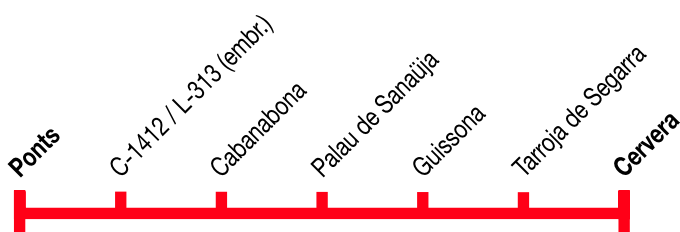

Ponts
Cervera

502

Ponts ▶ Cervera

Dilluns feiners

Ponts	06.30
C-1412 / L-313 (embr.)	06.39
Cabanabona	06.45
Palau de Sanaüja	06.54
Guissona	07.05
Tarroja de Segarra	07.14
Cervera	07.30

Cervera ▶ Ponts

Dilluns feiners

Cervera	13.00
Tarroja de Segarra	13.16
Guissona	13.25
Palau de Sanaüja	13.36
Cabanabona	13.45
C-1412 / L-313 (embr.)	13.51
Ponts	14.00

No s'admet passatge de Guissona a Cervera i punts intermedis i viceversa.