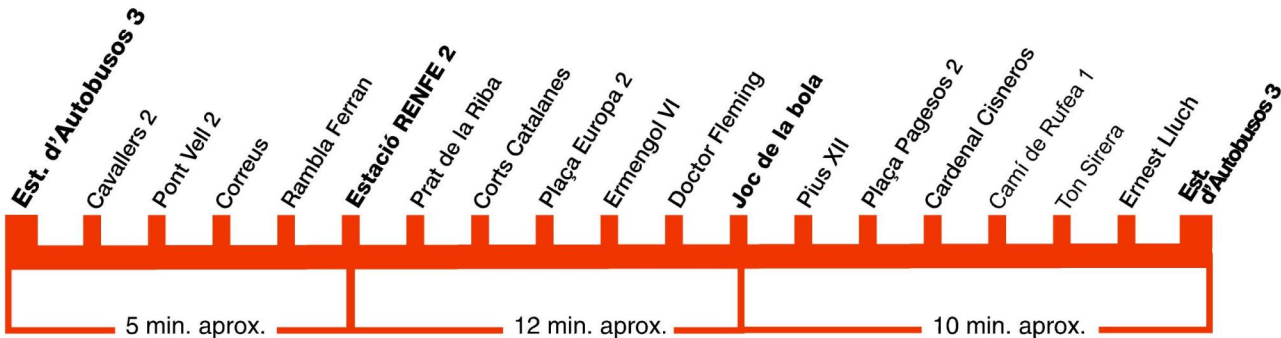

L10 Exterior

Feiners

7.00 - 7.56
7.56 - 21.20
21.20 - 22.16

Freqüències

cada 28 minuts
cada 8-10 minuts
cada 28 minuts

Dissabtes

7.00 - 8.00
8.00 - 20.45
20.45 - 21.45

Freqüències

cada 30 minuts
cada 15 minuts
cada 30 minuts

Festius

NO CIRCULA

-  Sentit parada autobús
-  Ajuntament
-  Escola
-  Parada autobús
-  Hospital / CAP
-  RENFE