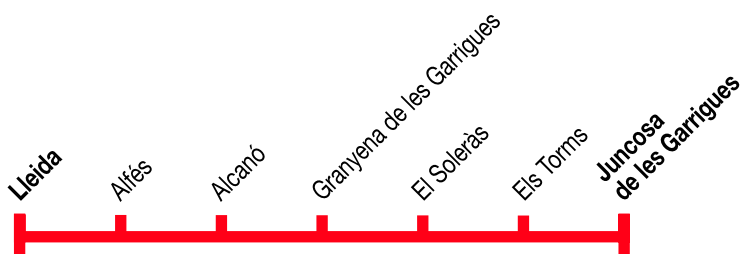

Lleida - Juncosa de les Garrigues

119

Lleida ▶ Juncosa de les Garrigues

Dilluns a dissabte feiners

Dies feiners lectius

	Dilluns a dissabte feiners	Dies feiners lectius
Lleida	13.00	15.00 19.15
Alfés	13.10	15.10 19.25
Alcanó	13.20	15.20 19.35
Granyena de les Garrigues	13.30	15.30 19.45
El Soleràs	13.35	15.35 19.50
Els Torms	13.45	15.45 20.00
Juncosa de les Garrigues	13.55	15.55 20.10

Juncosa de les Garrigues ▶ Lleida

Dilluns a dissabte feiners

Dies feiners lectius

	Dilluns a dissabte feiners	Dies feiners lectius
Juncosa de les Garrigues	07.30	14.55
Els Torms	07.40	15.05
El Soleràs	07.50	15.15
Granyena de les Garrigues	07.55	15.20
Alcanó	08.05	15.30
Alfés	08.15	15.40
Lleida	08.25	15.50