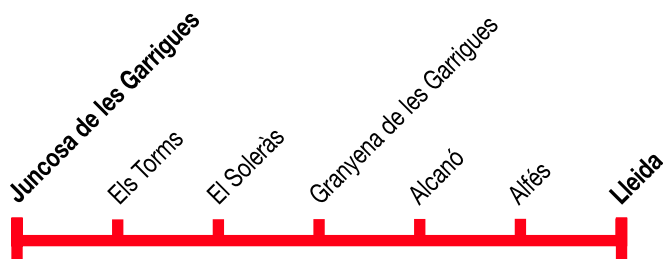

Lleida - Juncosa de les Garrigues

119

Lleida ▶ Juncosa de les Garrigues

Dilluns a dissabte feiners

Dies feiners lectius

	Dilluns a dissabte feiners	Dies feiners lectius
Lleida	13.00	15.00 19.15
Alfés	13.10	15.10 19.25
Alcanó	13.20	15.20 19.35
Granyena de les Garrigues	13.30	15.30 19.45
El Soleràs	13.35	15.35 19.50
Els Torms	13.45	15.45 20.00
Juncosa de les Garrigues	13.55	15.55 20.10