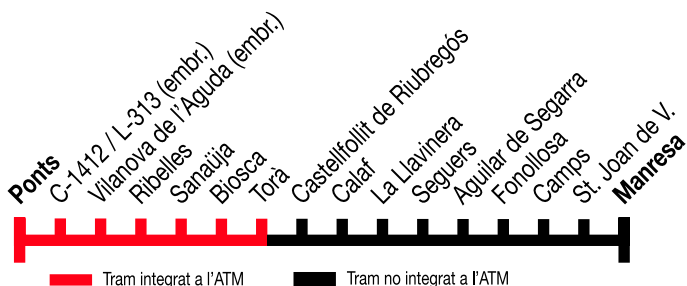

Ponts - Torà - Manresa

307

Ponts ▶ Torà ▶ Manresa

Dimarts, dijous i dissabtes feiners

Ponts	07.30
C-1412 / L-313 (embr.)	07.36
Vilanova de l'Aguda (embr.)	07.38
Ribelles	07.42
Sanaüja	07.46
Biosca	07.53
Torà	07.59
Castellfollit de Riubregós	08.06
Calaf	08.18
La Llavinerà	08.23
Seguers	08.26
Aguilar de Segarra	08.33
Fonollosa	08.42
Camps	08.49
St. Joan de Vilatorrada	08.56
Manresa	09.00

Manresa ▶ Torà ▶ Ponts

Dimarts, dijous i dissabtes feiners

Manresa	12.30
St. Joan de Vilatorrada	12.34
Camps	12.41
Fonollosa	12.48
Aguilar de Segarra	12.57
Seguers	13.04
La Llavinerà	13.07
Calaf	13.12
Castellfollit de Riubregós	13.24
Torà	13.31
Biosca	13.37
Sanaüja	13.44
Ribelles	13.48
Vilanova de l'Aguda (embr.)	13.52
C-1412 / L-313 (embr.)	13.54
Ponts	14.00