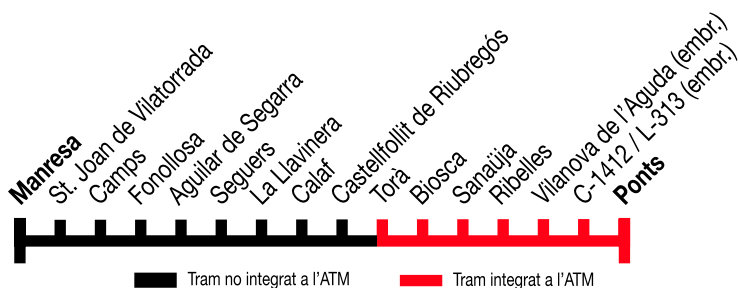

Ponts - Torà - Manresa

307

Ponts ▶ Torà ▶ Manresa

Dimarts, dijous i dissabtes feiners

Ponts	07.30
C-1412 / L-313 (embr.)	07.36
Vilanova de l'Aguda (embr.)	07.38
Ribelles	07.42
Sanaüja	07.46
Biosca	07.53
Torà	07.59
Castellfollit de Riubregós	08.06
Calaf	08.18
La Llavinerà	08.23
Seguers	08.26
Aguilar de Segarra	08.33
Fonollosa	08.42
Camps	08.49
St. Joan de Vilatorrada	08.56
Manresa	09.00

Manresa ▶ Torà ▶ Ponts

Dimarts, dijous i dissabtes feiners

Manresa	12.30
St. Joan de Vilatorrada	12.34
Camps	12.41
Fonollosa	12.48
Aguilar de Segarra	12.57
Seguers	13.04
La Llavinerà	13.07
Calaf	13.12
Castellfollit de Riubregós	13.24
Torà	13.31
Biosca	13.37
Sanaüja	13.44
Ribelles	13.48
Vilanova de l'Aguda (embr.)	13.52
C-1412 / L-313 (embr.)	13.54
Ponts	14.00