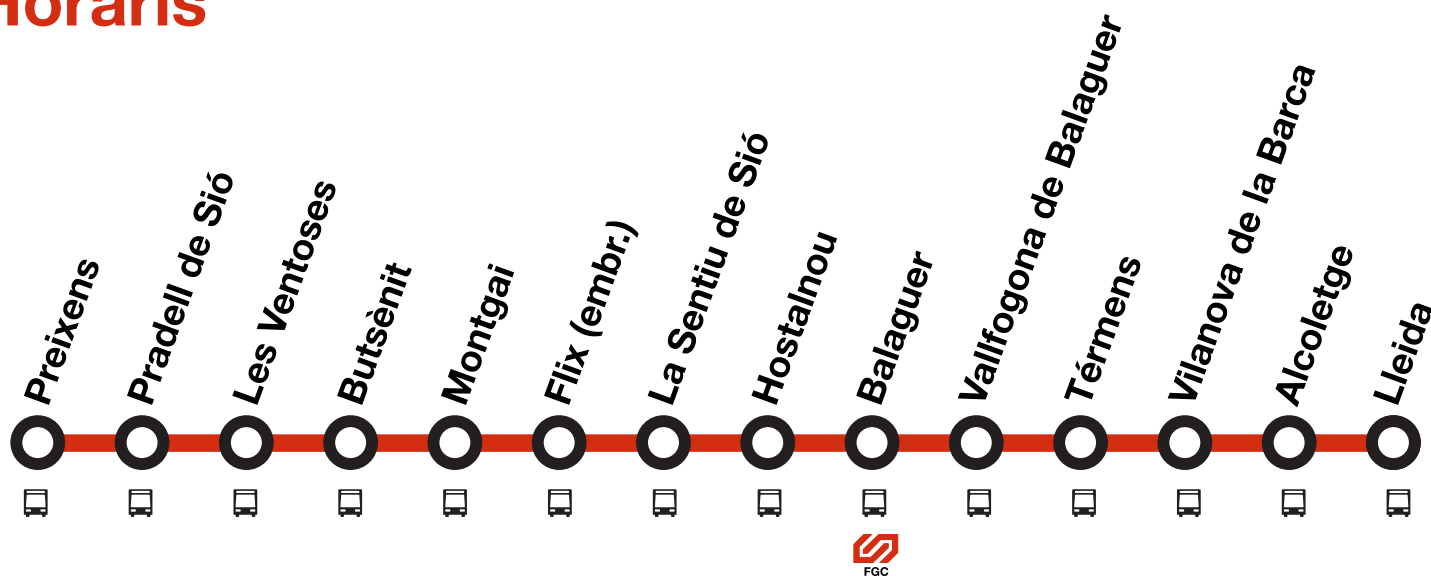

Horaris

De dilluns a divendres feiners
De dilluns a dissabtes feiners

Preixens ➔ Lleida

Preixens	Pradell de Sió	Les Ventoses	Butsènit	Montgai	Flix (embr.)	La Sentiu de Sió	Hostalnou	Balaguer	Vallfogona de Balaguer	Tèrmens	Vilanova de la Barca	Alcoletge	Lleida
07.05	07.14	07.17	07.21	07.25	07.35	07.37	07.39	07.54	08.03	08.14	08.19	08.26	08.35
11.30	11.39	11.42	11.46	11.50	11.59	12.01	12.13	12.18	-	-	-	-	-
14.35	14.44	14.47	14.51	14.55	15.05	15.08	15.10	15.25	15.34	15.45	15.49	15.56	16.05
17.30	17.39	17.42	17.46	17.50	17.59	18.01	18.03	18.18	-	-	-	-	-

Lleida ➔ Preixens

Lleida	Alcoletge	Vilanova de la Barca	Tèrmens	Vallfogona de Balaguer	Balaguer	Hostalnou	La Sentiu de Sió	Flix (embr.)	Montgai	Butsènit	Les Ventoses	Pradell de Sió	Preixens
-	-	-	-	-	07.00	07.12	07.14	07.16	07.25	07.29	07.33	07.36	07.40
12.30	12.42*	12.49	12.54	13.02	13.17	13.27	13.29	13.31	13.40	13.44	13.48	13.51	13.55
-	-	-	-	-	18.30	18.40	18.42	18.44	18.53	18.57	19.01	19.04	19.08
19.00	19.12*	19.19	19.24	19.32	19.47	19.57	19.59	20.01	20.10	20.14	20.18	20.21	20.25

Darrera actualització: 20/11/2009

1- Aquest servei efectuarà parada a l'estació de tren de Balaguer.

* Alcoletge - Parada només a la cruïlla.