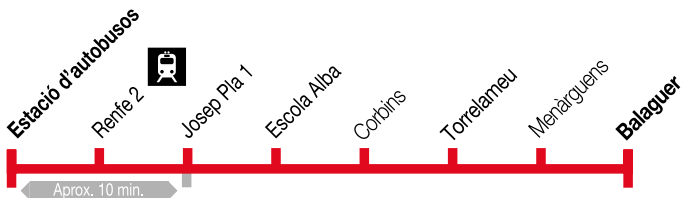

Lleida - Torrelameu - Balaguer 103

Lleida ▶ Torrelameu ▶ Balaguer

Feiners

Estació d'autobusos	09,10	12,30	
Renfe 2	Aprox. 10 min.		
Josep Pla 1			
Escola Alba	09,20	12,40	
Corbins	09,25	12,45	
Torrelameu	08,15	09,30	12,50
Menàrguens	08,20	09,35	12,55
Balaguer	08,30	09,45	13,05