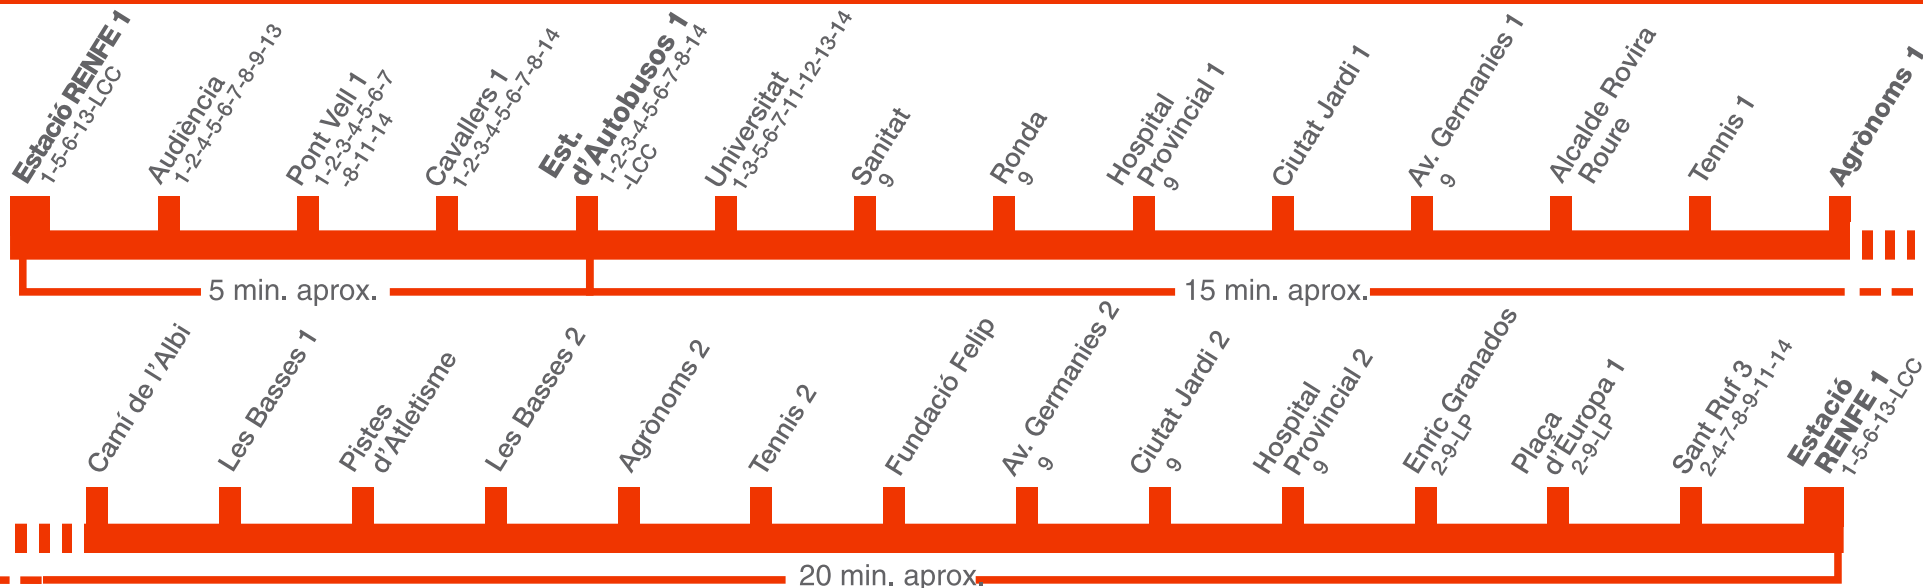

- Sentit parada autobús
- Escola
- Parada autobús
- ABS (Àrea Bàsica de Salut)
- RENFE (Rodalies)

# L14 Agrònoms

GRUP SARBUS

Inici de servei a la parada **EST.RENFE 1**. Final de servei a **ESTACIÓ D'AUTOBUSOS 1**

106