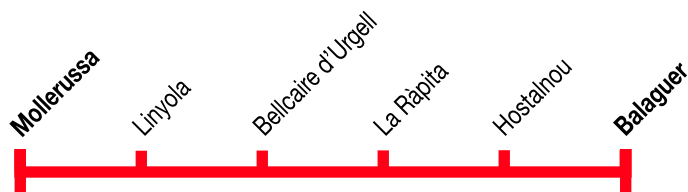

Balaguer
Mollerussa

206

Balaguer ► Mollerussa

Dilluns a divendres feiners

Balaguer	07.20	19.40
Hostalnou	07.22	19.42
La Ràpita	07.26	19.46
Bellcaire d'Urgell	07.34	19.54
Linyola	07.45	20.05
Mollerussa	08.00	20.20

Mollerussa ► Balaguer

Dilluns a divendres feiners

Mollerussa	06.40	19.00
Linyola	06.55	19.15
Bellcaire d'Urgell	07.05	19.25
La Ràpita	07.12	19.32
Hostalnou	07.15	19.36
Balaguer	07.20	19.40

**NOUS HORARIS
A PARTIR DE L'1 D'AGOST**