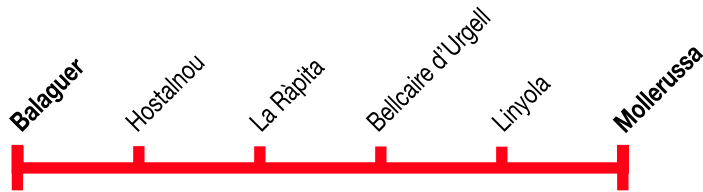

Balaguer
Mollerussa

206

Balaguer ► Mollerussa

Dilluns a divendres feiners

Balaguer	07.20	19.40
Hostalnou	07.22	19.42
La Ràpita	07.26	19.46
Bellcaire d'Urgell	07.34	19.54
Linyola	07.45	20.05
Mollerussa	08.00	20.20

Mollerussa ► Balaguer

Dilluns a divendres feiners

Mollerussa	06.40	19.00
Linyola	06.55	19.15
Bellcaire d'Urgell	07.05	19.25
La Ràpita	07.12	19.32
Hostalnou	07.15	19.36
Balaguer	07.20	19.40

**NOUS HORARIS
A PARTIR DE L'1 D'AGOST**