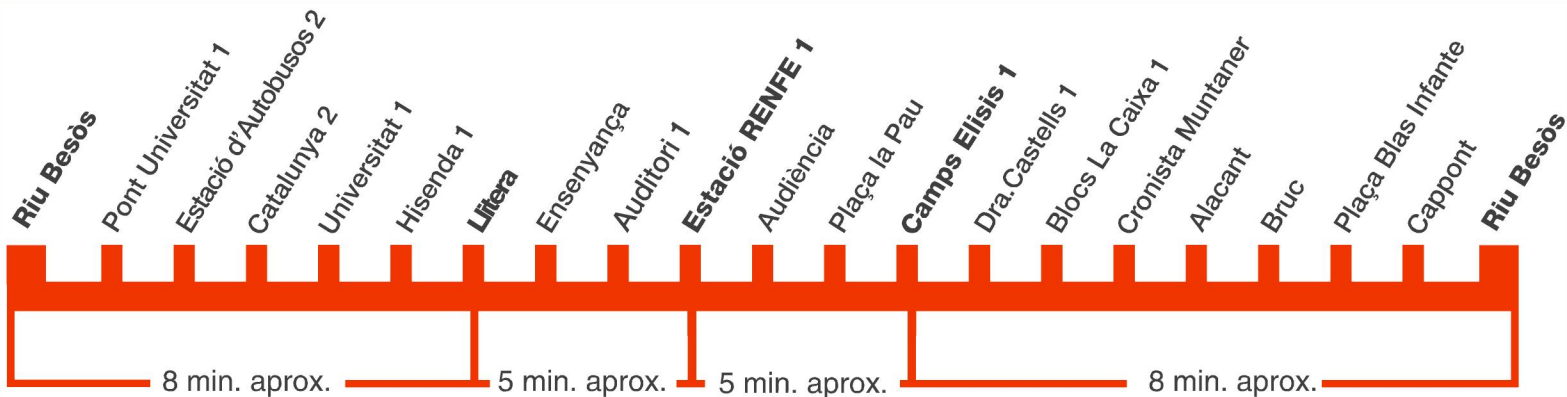

L13 Cappont

Inici de servei a la parada **DOCTORA CASTELLS 1**. Final de servei a **RIU BESÒS**

Feiners

Dissabtes i Festius

7.30 - 22.00

Freqüències

cada 30 minuts

NO CIRCULA

L13

Cappont

- Sentit parada autobús
- Ajuntament
- 🎒 Escola
- 🚌 Parada autobús
- ⊕ Hospital / CAP
- 🚆 RENFE