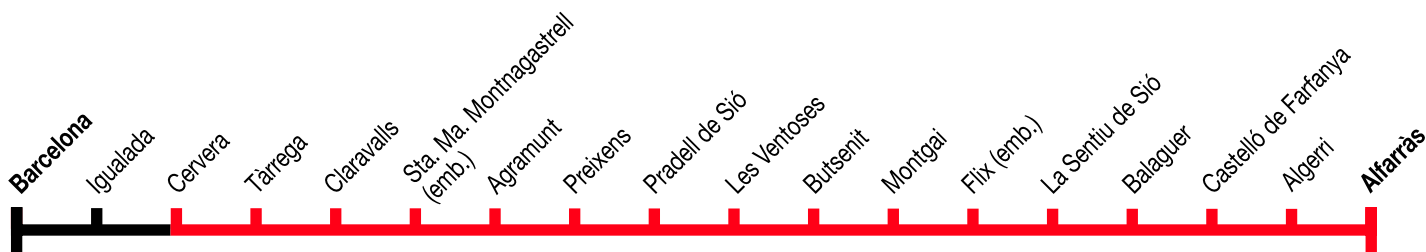

**Barcelona - Balaguer - Alfarràs**

**403**

Tram no integrat a l'ATM    Tram integrat a l'ATM

**Barcelona ▶ Balaguer ▶ Alfarràs**

Divendres feiners

<b>Barcelona</b>	14.30
Igualada	15.39
Cervera	16.14
Tàrraga	16.25
Claravalls	16.33
Sta. Ma. Montnagastrell (emb.)	16.35
Agramunt	16.42
Preixens	16.46
Pradell de Sió	16.48
Les Ventoses	16.50
Butsenit	16.53
Montgai	16.57
Flix (emb.)	17.06
La Sentiu de Sió	17.07
Balaguer	17.17
Castelló de Farfanya	17.27
Algerri	17.37
<b>Alfarràs</b>	17.45

**Alfarràs ▶ Balaguer ▶ Barcelona**

Diumenges

<b>Alfarràs</b>	18.30
Algerri	18.38
Castelló de Farfanya	18.48
Balaguer	18.58
La Sentiu de Sió	19.08
Flix (emb.)	19.09
Montgai	19.18
Butsenit	19.22
Les Ventoses	19.25
Pradell de Sió	19.27
Preixens	19.29
Agramunt	19.33
Sta. Ma. Montnagastrell (emb.)	19.40
Claravalls	19.42
Tàrraga	19.50
Cervera	20.01
Igualada	20.36
<b>Barcelona</b>	21.45

Circularà per la variant de la nova autovia del Baix Llobregat (variant N-II)

Prohibicions de trànsit:

- De i entre Balaguer i Alfarràs i viceversa
- De i entre Tàrraga i Barcelona i viceversa