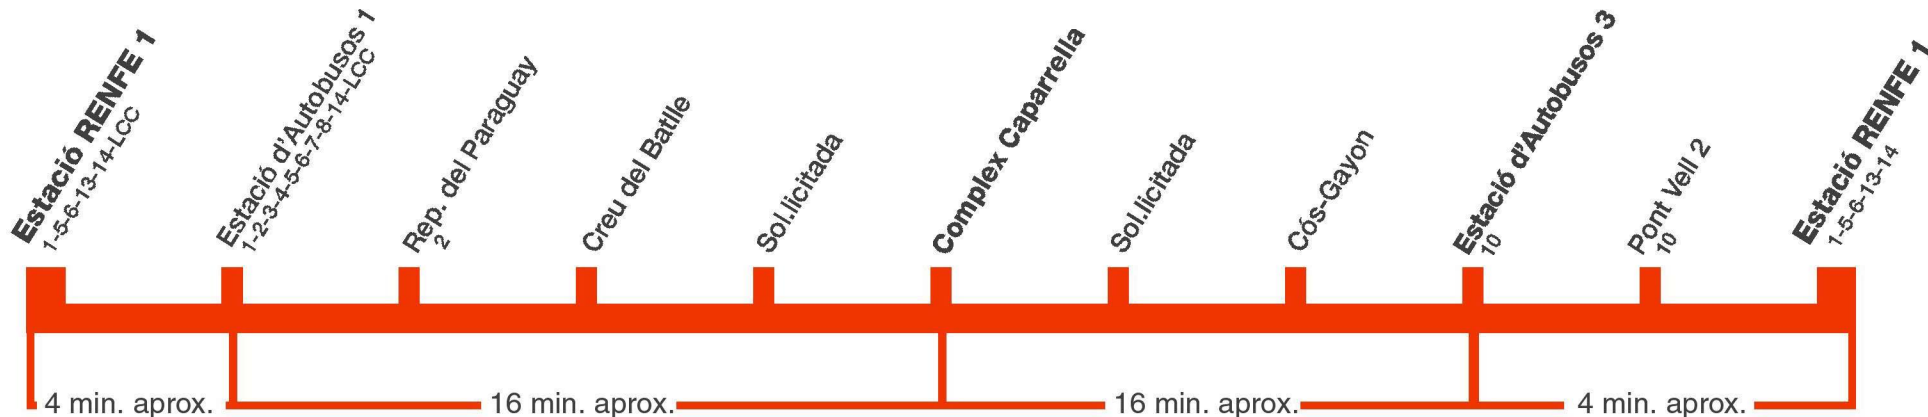

- Sentit parada autobús
- Escola
- Parada autobús
- ABS (Àrea Bàsica de Salut)
- RENFE (Rodalies)

LCC Caparrella

Feiners

SORTIDES ESTACIÓ RENFE 1

7.40	8.10	8.40	9.40	10.35	12.10	12.50
13.35	14.35	16.10	16.50	17.35	19.10	20.35