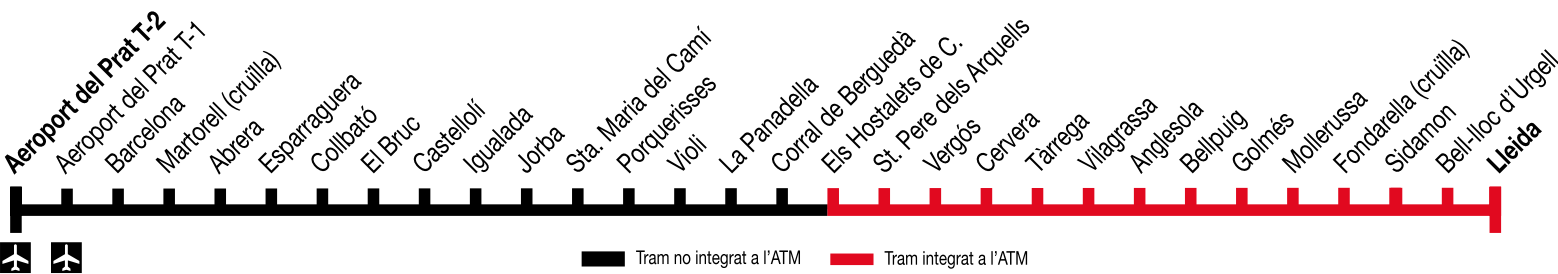

Barcelona - Cervera - Lleida

131

Barcelona ▶ Cervera ▶ Lleida

	FEI	A-2 D	N 5	N D	A-2 2	N 2	N D	A-2 1	1	A-2 D	N 5	A-2 1	A-2 1	N 1	A-2 FEI	FEI	A-2 D
Aeroport del Prat T-2	-	-	-	-	09.15	-	11.45	-	-	-	-	-	-	-	18.00	-	19.00
Aeroport del Prat T-1	-	-	-	-	09.30	-	12.00	-	-	-	-	-	-	-	18.15	-	19.15
Barcelona	-	06.45	07.15	-	10.00	10.30	-	12.30	-	14.15	14.30	16.00	16.45	18.00	19.00	19.00	20.00
Martorell (cruïlla)	-	-	07.58	-	-	11.13	-	-	-	-	15.13	-	-	18.43	-	-	-
Abrera	-	-	08.04	-	-	11.19	-	-	-	-	15.19	-	-	18.49	-	-	-
Esparraguera	-	-	08.07	-	-	11.22	-	-	-	-	15.22	-	-	18.52	-	-	-
Collbató	-	-	08.10	-	-	11.25	-	-	-	-	15.25	-	-	18.55	-	-	-
El Bruc	-	-	08.14	-	-	11.29	-	-	-	-	15.29	-	-	18.59	-	-	-
Castellolí	-	-	08.22	-	-	11.37	-	-	-	-	15.37	-	-	19.07	-	-	-
Igualada	-	-	08.30	-	-	11.45	-	-	-	-	15.45	-	-	19.15	-	-	-
Jorba	-	-	08.37	-	-	11.52	-	-	-	-	15.52	-	-	19.22	-	-	-
Sta. Maria del Camí	-	-	08.45	-	-	12.00	-	-	-	-	16.00	-	-	19.30	-	-	-
Porquerisses	-	-	08.47	-	-	12.02	-	-	-	-	16.02	-	-	19.32	-	-	-
Violi	-	-	08.49	-	-	12.04	-	-	-	-	16.04	-	-	19.34	-	-	-
La Panadella	-	-	08.53	-	-	12.08	-	-	-	-	16.08	-	-	19.38	-	-	-
Corral de Berguedà	-	-	08.55	-	-	12.10	-	-	-	-	16.10	-	-	19.40	-	-	-
Els Hostalets de C.	-	-	08.58	-	-	12.13	-	-	-	-	16.13	-	-	19.43	-	-	-
St. Pere dels Arquells	-	-	09.00	-	-	12.15	-	-	-	-	16.15	-	-	19.45	-	-	-
Vergós	-	-	09.02	-	-	12.17	-	-	-	-	16.17	-	-	19.47	-	-	-
Cervera	-	-	09.05	-	11.25	12.20	13.15	13.55	-	-	16.20	17.25	-	19.50	20.25	20.40	21.25
Tàrraga	06.30	-	09.19	09.00	11.40	12.34	13.30	14.10	15.00	-	16.34	17.40	-	20.04	20.40	20.50	21.40
Vilagrassa	06.35	-	09.24	09.05	-	12.39	13.50	14.30	15.14	-	16.48	18.00	-	20.18	21.00	Destinació Balaguer	22.00
Anglesola	06.40	-	-	-	-	-	-	-	-	-	-	-	-	-	-	-	-
Bellpuig	06.44	-	09.33	09.14	12.00	12.48	14.00	14.40	15.29	-	17.03	18.10	-	20.33	21.10	Destinació Balaguer	22.10
Golmés	06.52	-	09.41	09.22	-	12.56	-	-	15.31	-	17.05	-	-	20.35	-	-	-
Mollerussa	06.59	-	09.48	09.29	12.10	13.03	-	-	15.38	-	17.12	-	-	20.42	-	-	-
Fondarella (cruïlla)	07.01	-	09.50	09.31	-	13.05	-	-	15.42	-	17.16	-	-	20.46	-	-	-
Sidamon	07.08	-	09.57	09.38	-	13.12	14.30	15.10	15.56	16.30	17.30	18.40	19.00	21.00	21.40	Destinació Balaguer	22.40
Bell-lloc d'Urgell	07.12	-	10.01	09.42	-	13.16	-	-	-	-	-	-	-	-	-	-	-
Lleida	07.26	09.00	10.15	09.56	12.40	13.30	-	-	-	-	-	-	-	-	-	-	-