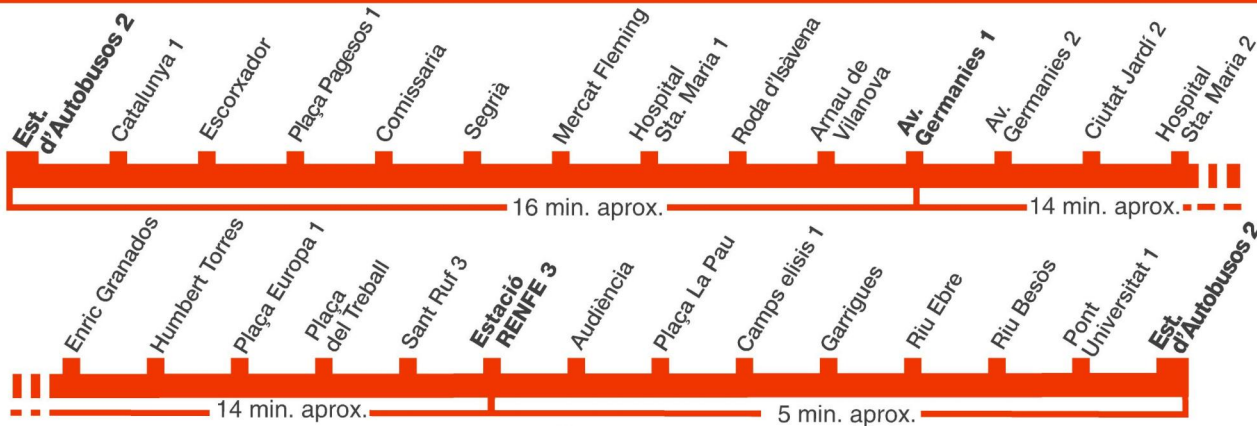

L9 Hospitals

Inici de servei a la parada **GARRIGUES**. Final de servei a **ESTACIÓ D'AUTOBUSOS 3**.

Feiners

Dissabtes

Festius

Freqüències

7.00 - 7.15	cada 15 minuts
7.25 - 21.55	cada 15 minuts

Freqüències

7.00 - 8.00	cada 20 minuts
8.00 - 21.55	cada 25 - 20 minuts

Freqüències

7.00 - 21.40	cada 40 minuts
--------------	-----------------------

-  Senyal parada autobús
-  Ajuntament
-  Escola
-  Parada autobús
-  Hospital / CAP
-  RENFE

CIUTAT JARDÍ

PARDINYES

PARC DE LA MITJANA

POLÍGON INDUSTRIAL EL SEGRE

SEU VELLA

MARIOLA

CAPPONT

BORDETA