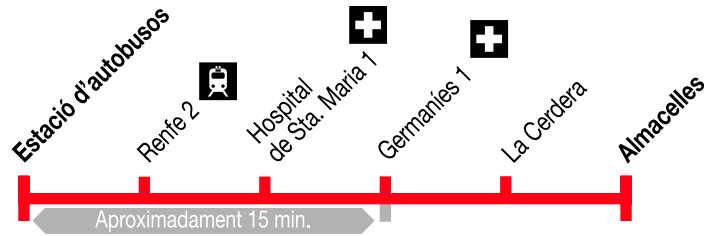

Lleida - Almacelles

129

Lleida ▶ Almacelles

Dilluns a divendres feiners

Estació d'autobusos	07.30	09.00	11.30	12.30	13.00	13.30	15.15	18.30
Renfe 2				Aprox. 15 min.				
Hospital de Sta. Maria 1								
Germanies 1								
La Cerdera								
Almacelles	08.10	09.40	12.10	13.15	13.40	14.10	15.45	19.10

Estació d'autobusos	19.30	20.30
Renfe 2		
Hospital de Sta. Maria 1	Aprox. 15 min.	
Germanies 1		
La Cerdera		
Almacelles	20.10	21.10

Dissabtes feiners

Estació d'autobusos	13.00	13.30	19.30
Renfe 2			
Hospital de Sta. Maria 1	Aprox. 15 min.		
Germanies 1			
La Cerdera			
Almacelles	13.30	14.10	20.10