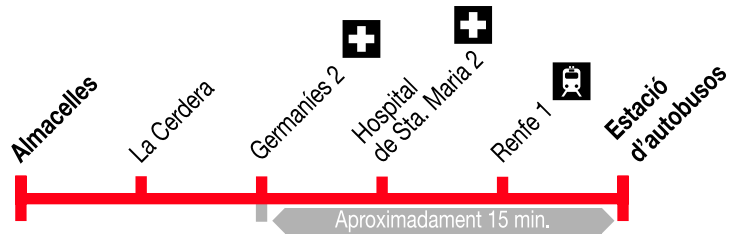

Lleida - Almacelles

129

Lleida ▶ Almacelles

Dilluns a divendres feiners

Estació d'autobusos	07.30	09.00	11.30	12.30	13.00	13.30	15.15	18.30
Renfe 2				Aprox. 15 min.				
Hospital de Sta. Maria 1								
Germanies 1								
La Cerdera								
Almacelles	08.10	09.40	12.10	13.15	13.40	14.10	15.45	19.10

Estació d'autobusos	19.30	20.30
Renfe 2		
Hospital de Sta. Maria 1	Aprox. 15 min.	
Germanies 1		
La Cerdera		
Almacelles	20.10	21.10

Dissabtes feiners

Estació d'autobusos	13.00	13.30	19.30
Renfe 2			
Hospital de Sta. Maria 1	Aprox. 15 min.		
Germanies 1			
La Cerdera			
Almacelles	13.30	14.10	20.10