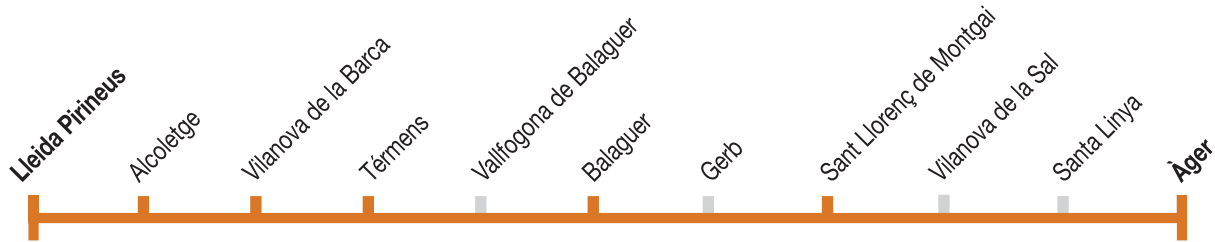

Lleida - Àger

■ Parada facultativa. Cal demanar-la al personal del tren

Lleida ▶ Àger

Tots els dies de la setmana

Dilluns a divendres feiners

	Tots els dies de la setmana	Dilluns a divendres feiners
Lleida Pirineus	09.10	07.15
Alcoletge	09.17	07.22
Vilanova de la Barca	09.23	07.28
Tèrmens	09.29	07.34
Vallfogona de Balaguer	09.34	07.39
Balaguer	09.39	07.44
Gerb	09.44	-
Sant Llorenç de Montgai	09.50	-
Vilanova de la Sal	09.57	-
Santa Linya	10.03	-
Àger	10.16	-

■ Parada facultativa. Cal demanar-la al personal del tren

Àger ▶ Lleida

Tots els dies de la setmana

Dilluns a divendres feiners

	Tots els dies de la setmana	Dilluns a divendres feiners
Àger	13.38	-
Santa Linya	13.51	-
Vilanova de la Sal	13.57	-
Sant Llorenç de Montgai	14.04	-
Gerb	14.10	-
Balaguer	14.16	08.00
Vallfogona de Balaguer	14.20	08.04
Tèrmens	14.26	08.10
Vilanova de la Barca	14.32	08.16
Alcoletge	14.38	08.22
Lleida Pirineus	14.46	08.30