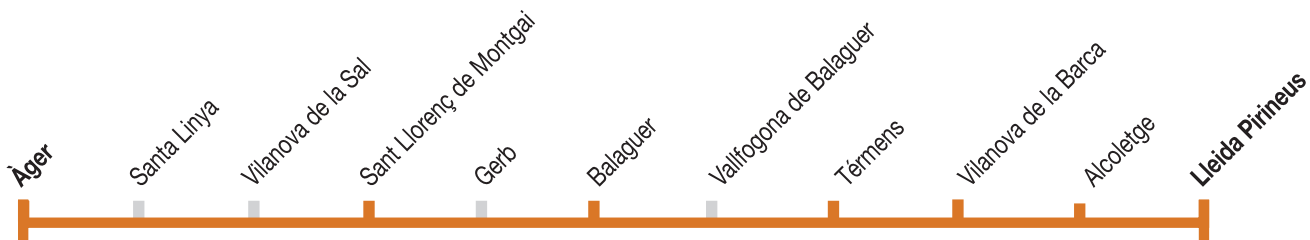

Lleida - Àger

■ Parada facultativa. Cal demanar-la al personal del tren

Lleida ▶ Àger

Tots els dies de la setmana

Dilluns a divendres feiners

	Tots els dies de la setmana	Dilluns a divendres feiners
Lleida Pirineus	09.10	07.15
Alcoletge	09.17	07.22
Vilanova de la Barca	09.23	07.28
Tèrmens	09.29	07.34
Vallfogona de Balaguer	09.34	07.39
Balaguer	09.39	07.44
Gerb	09.44	-
Sant Llorenç de Montgai	09.50	-
Vilanova de la Sal	09.57	-
Santa Linya	10.03	-
Àger	10.16	-

■ Parada facultativa. Cal demanar-la al personal del tren

Àger ▶ Lleida

Tots els dies de la setmana

Dilluns a divendres feiners

	Tots els dies de la setmana	Dilluns a divendres feiners
Àger	13.38	-
Santa Linya	13.51	-
Vilanova de la Sal	13.57	-
Sant Llorenç de Montgai	14.04	-
Gerb	14.10	-
Balaguer	14.16	08.00
Vallfogona de Balaguer	14.20	08.04
Tèrmens	14.26	08.10
Vilanova de la Barca	14.32	08.16
Alcoletge	14.38	08.22
Lleida Pirineus	14.46	08.30