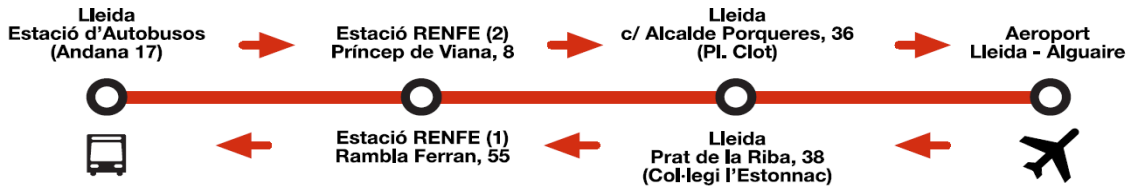

Horaris

Lleida ➔ Aeroport Lleida-Alguaire

	27 ago	3 set	10 set	Lleida Estació d'Autobusos (Andana 17)	Lleida Estació Renfe Príncep de Viana, 8	Lleida (Pl. Clot) Alcalde Porqueres, 36	Aeroport Lleida-Alguaire
Divendres Viernes Fridays	Palma	08.00	08.00	08.00	06.00	06.05	06.10
	Paris	10.55	10.55	10.55	08.55	09.00	09.05
	Menorca	11.10	11.10	-			
	libiza	11.30	11.30	-	13.20	13.25	13.30
	Milan	15.20	15.20	15.20	14.35	14.40	14.45
	Frankfurt	16.35	16.35	16.35			
	29 ago	5 set	12 set				
Diumenge Domingo Sunday	libiza	9:30	9:15	-	07.15	07.20	07.25
	Paris	09.30	09.30	9:45	11.45	11.50	11.55
	Palma	13.45	13.45	14.00	13.00	13.05	13.10
	Menorca	16:20	15:00	-	14.35	14.40	14.45
	Milan	15.20	15.20	15.20			
	Frankfurt	16.35	16.35	16.35			