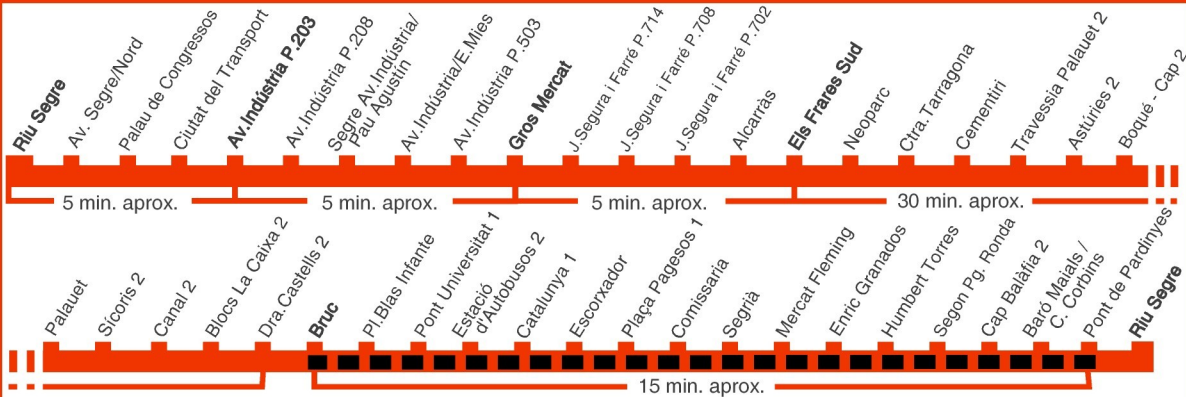

ATENCIÓ

LP Polígons

NOVA LP

16 abril 2012

NOU RECORREGUT

NOUS HORARIS

Feiners

SORTIDES DE BRUC * En aquestes voltes es farà el circuit llarg Circuit marcat amb línia discontinua

6.15* - 7.05*

SORTIDES DE Circuit marcat amb línia contínua

Riu Segre	8.00	8.45	9.30	12.45	13.30	14.15	15.00	15.45	16.30	17.15	18.00	18.45
Av. Indús. 203	8.05	8.50	9.35	12.50	13.35	14.20	15.05	15.50	16.35	17.20	18.05	18.50
Gros Mercat	8.10	8.55	9.40	12.55	13.40	14.25	15.10	15.55	16.40	17.25	18.10	18.55
Els Frares Sud	8.15	9.00	9.45	13.00	13.45	14.30	15.15	16.00	16.45	17.30	18.15	19.00

Dissabtes i Festius

NO CIRCULA

Línia Polígons

○ Genfils paradas autobus

● Ajuntament

🚶 Escola

🚏 Parada autobus

🏥 Hospital / CAP