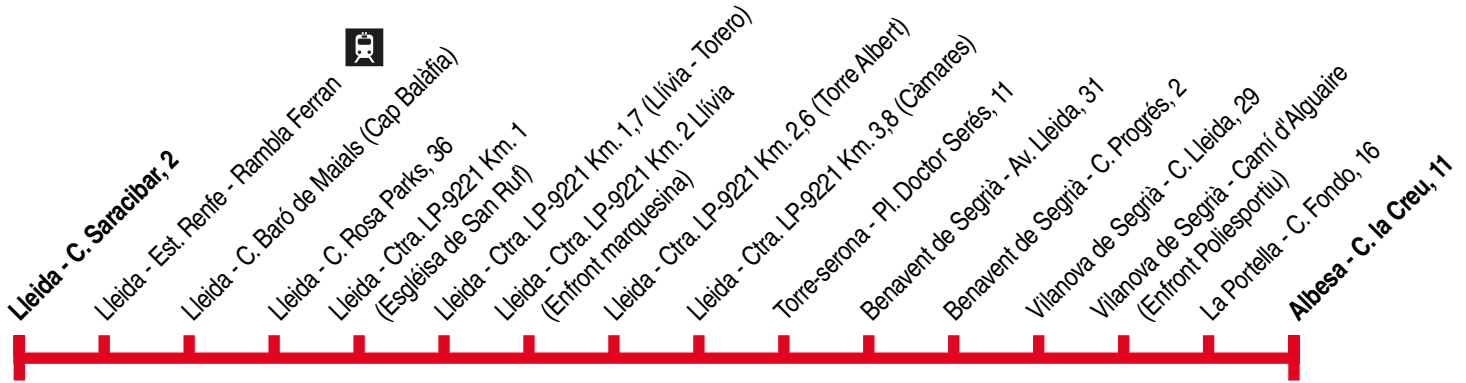

Lleida - Albesa

102

Lleida ▶ Albesa

Dilluns a divendres feiners

1

1

Lleida - C. Saracibar, 2	08.30	11.15	13.15	15.00	16.45	18.45	20.15
Lleida - Est. Renfe - Rambla Ferran	08.35	11.20	13.20	15.05	16.50	18.50	20.20
Lleida - C. Baró de Maials (Cap Balàfia)	08.40	11.25	13.25	15.10	16.55	18.55	20.25
Lleida - C. Rosa Parks, 36	-	-	-	15.12	-	-	-
Lleida - Ctra. LP-9221 Km. 1 (Església de San Ruf)	08.45	11.30	13.30	15.15	17.00	19.00	20.30
Lleida - Ctra. LP-9221 Km. 1,7 (Llívia - Torero)	08.47	11.32	13.32	15.17	17.02	19.02	20.32
Lleida - Ctra. LP-9221 Km. 2 Llívia (Enfront marquesina)	08.48	11.33	13.33	15.18	17.03	19.03	20.33
Lleida - Ctra. LP-9221 Km. 2,6 (Torre Albert)	08.49	11.34	13.34	15.19	17.04	19.04	20.34
Lleida - Ctra. LP-9221 Km. 3,8 (Càmares)	08.50	11.35	13.35	15.20	17.05	19.05	20.35
Torre-serona - Pl. Doctor Serés, 11	08.55	11.40	13.40	15.25	17.10	19.10	20.40
Benavent de Segrià - Av. Lleida, 31	09.00	11.45	13.45	15.30	17.15	19.15	20.45
Benavent de Segrià - C. Progrés, 2	09.03	11.48	13.48	15.33	17.18	19.18	20.48
Vilanova de Segrià - C. Lleida, 29	09.05	11.50	13.50	15.35	17.20	19.20	20.50
Vilanova de Segrià - Camí d'Alguaire (Enfront Poliesportiu)	09.06	11.51	13.51	15.36	17.21	19.21	20.51
La Portella - C. Fondo, 16	09.12	11.57	13.57	15.42	17.27	19.27	20.57
Albesa - C. la Creu, 11	09.15	12.00	14.00	15.45	17.30	19.30	21.00