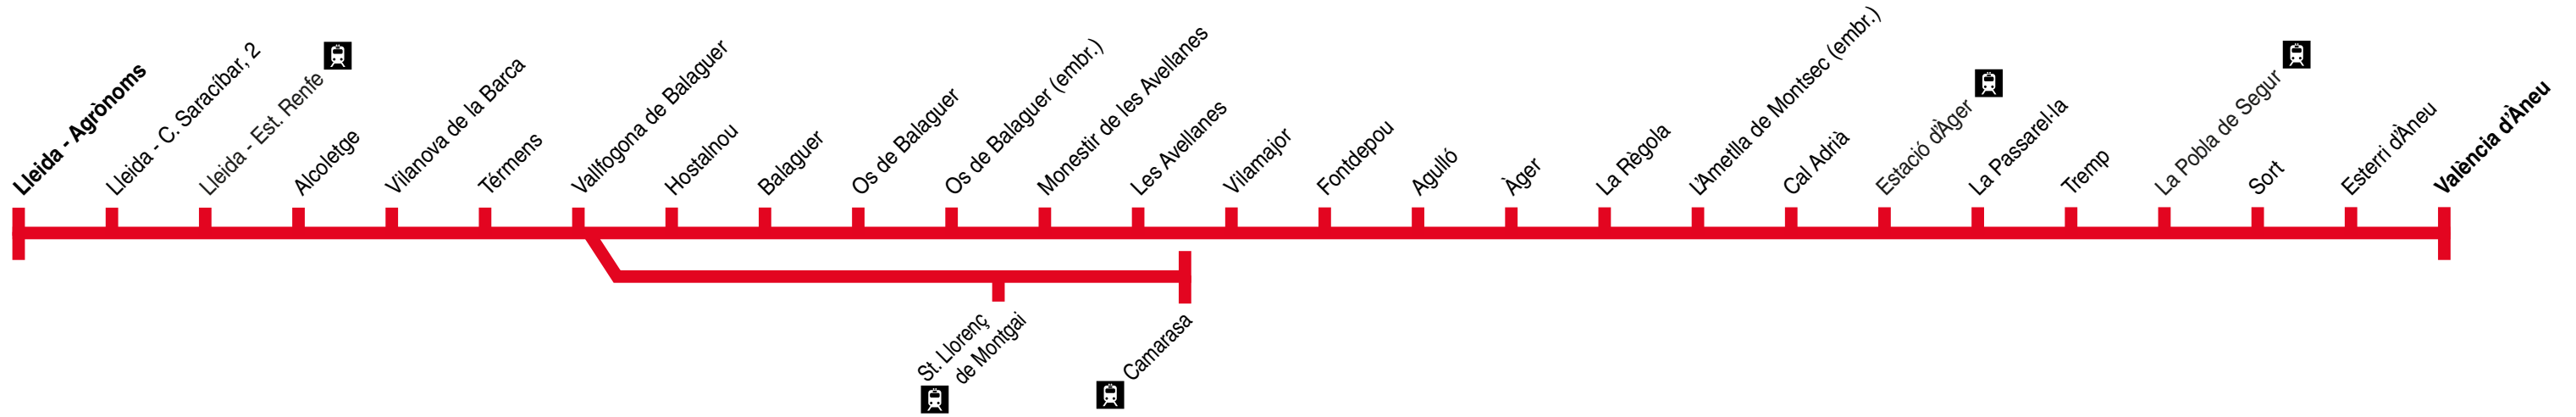

Lleida - La Passarel·la - València d'Àneu

106

Lleida ▶ La Passarel·la ▶ València d'Àneu

Table with columns for stations and times. Includes rows for Lleida - Agrònoms, Lleida - C. Saracibar, 2, Lleida - Est. Renfe, Alcoletge, Vilanova de la Barca, Tèrmens, Vallfogona de Balaguer, Hostalnou, Balaguer, Os de Balaguer, Os de Balaguer (embr.), Monestir de les Avel·lanes, Les Avel·lanes, Vilamajor, Fontdepou, Agulló, Àger, La Règola, L'Àmella de Montsec (embr.), Cal Adrià, Estació d'Àger, La Passarel·la, Tremp, La Pobla de Segur, Sort, Esterri d'Àneu, València d'Àneu (b).

(a) Servei discrecional.
(b) La parada de València d'Àneu només es realitzarà prèvia demanda.
* Hora de sortida.

València d'Àneu - La Passarel·la - Lleida

106

València d'Àneu ▶ La Passarel·la ▶ Lleida

Table with columns for station names and time slots (18, 1, 1, etc.), showing departure and arrival times for various routes.

(a) Servei discrecional.
(b) La parada de València d'Àneu només es realitzarà prèvia demanda.
* Hora de sortida.