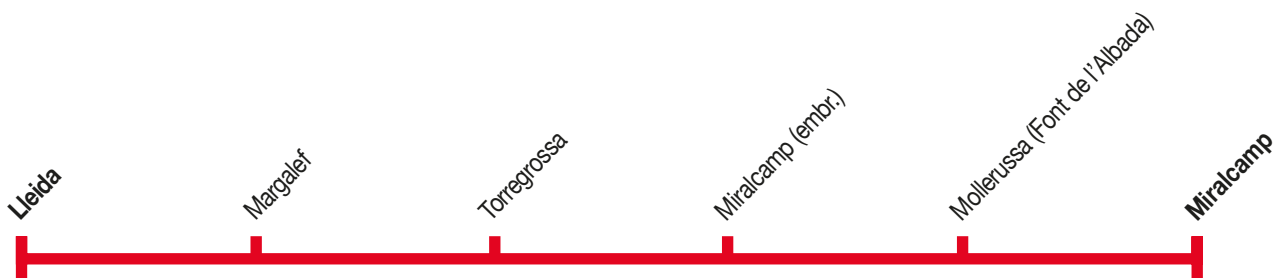

Lleida - Miralcamp

114

Lleida ▶ Miralcamp

	Esc	Fei	Fei	1	Fei	1
Lleida	08.45	11.15	13.00	15.15	18.15	20.15
Margalef	09.00	11.30	13.15	15.30	18.30	20.30
Torregrossa	09.10	11.40	13.25	15.40	18.40	20.40
Miralcamp (embr.)	09.20	11.50	13.35	15.50	18.50	20.50
Mollerussa (Font de l'Albada)	09.25	11.55	13.40	15.55	18.55	20.55
Miralcamp	09.30	12.00	13.45	16.00	19.00	21.00

Miralcamp ▶ Lleida

	Fei	Fei	Fei	Fei	1
Miralcamp	07.40	09.00	12.00	15.00	-
Mollerussa (Font de l'Albada)	07.45	09.05	12.05	15.05	17.00
Miralcamp (embr.)	07.48	09.10	12.10	15.10	17.05
Torregrossa	08.00	09.20	12.20	15.20	17.15
Margalef	08.10	09.30	12.30	15.30	17.25
Lleida	08.25	09.45	12.45	15.45	17.40