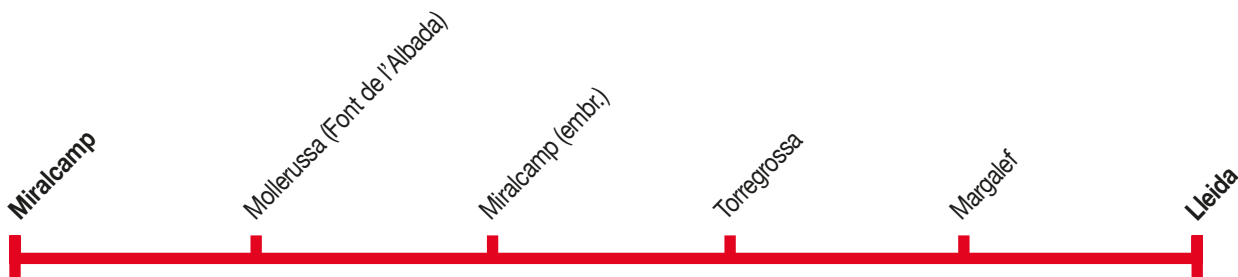

Lleida - Miralcamp

114

Lleida ▶ Miralcamp

	Esc	Fei	Fei	1	Fei	1
Lleida	08.45	11.15	13.00	15.15	18.15	20.15
Margalef	09.00	11.30	13.15	15.30	18.30	20.30
Torregrossa	09.10	11.40	13.25	15.40	18.40	20.40
Miralcamp (embr.)	09.20	11.50	13.35	15.50	18.50	20.50
Mollerussa (Font de l'Albada)	09.25	11.55	13.40	15.55	18.55	20.55
Miralcamp	09.30	12.00	13.45	16.00	19.00	21.00

Miralcamp ▶ Lleida

	Fei	Fei	Fei	Fei	1
Miralcamp	07.40	09.00	12.00	15.00	-
Mollerussa (Font de l'Albada)	07.45	09.05	12.05	15.05	17.00
Miralcamp (embr.)	07.48	09.10	12.10	15.10	17.05
Torregrossa	08.00	09.20	12.20	15.20	17.15
Margalef	08.10	09.30	12.30	15.30	17.25
Lleida	08.25	09.45	12.45	15.45	17.40