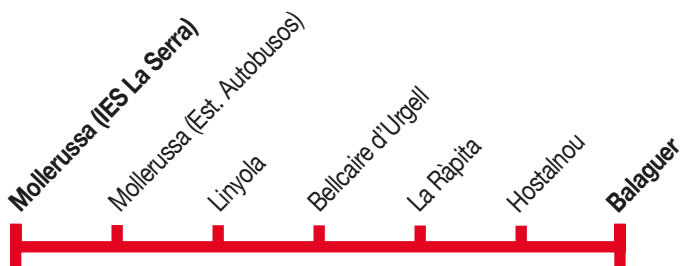

Balaguer
Mollerussa

206

Balaguer ► Mollerussa

	1	Esc	1
Balaguer	08.00	14.15	16.00
Hostalnou	08.02	14.17	16.02
La Ràpita	08.06	14.21	16.06
Bellcaire d'Urgell	08.14	14.29	16.14
Linyola	08.25	14.40	16.25
Mollerussa (Est. Autobusos)	08.40	14.55	16.40
Mollerussa (IES La Serra)	08.45	-	-

Mollerussa ► Balaguer

	1	Esc	1
Mollerussa (IES La Serra)	-	15.10	-
Mollerussa (Est. Autobusos)	08.40	15.15	18.00
Linyola	08.55	15.30	18.15
Bellcaire d'Urgell	09.06	15.41	18.26
La Ràpita	09.14	15.49	18.34
Hostalnou	09.18	15.53	18.38
Balaguer	09.20	15.55	18.40