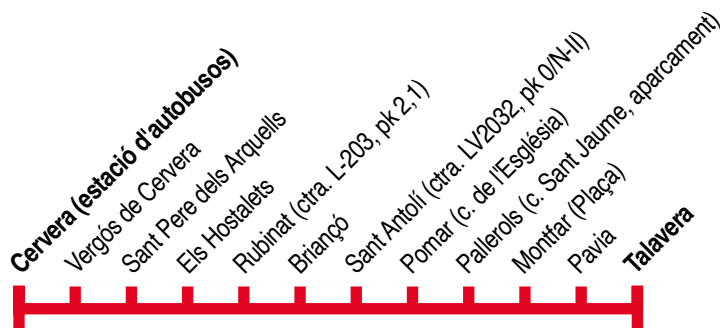

# Talavera - Cervera

## Talavera ▶ Cervera

	1	Esc	2	1
Talavera (ctra. LV-2031, pk 2,4)	05.50	06.55	06.55	08.40
Pavia (ctra. LV-2031, pk 4,7)	05.53	06.58	06.58	08.43
Montfar (Plaça)	05.57	07.02	07.02	08.47
Pallerols (c. Sant Jaume, aparcament)	06.02	07.07	07.07	08.52
Pomar (c. de l'Església)	06.06	07.11	07.11	08.56
Sant Antolí (ctra. LV2032, pk 0/N-II)	06.15	07.15	07.15	09.00
Els Hostalet	06.16	07.16	07.16	09.01
Briançó	06.18	07.18	07.18	09.03
Rubinat (ctra. L-203, pk 2,1)	06.27	07.27	07.27	09.12
Sant Pere dels Arquells	06.35	07.35	07.35	09.20
Vergós de Cervera	06.38	07.38	07.38	09.23
Cervera (estació d'autobusos)	06.40	07.40	07.40	09.25