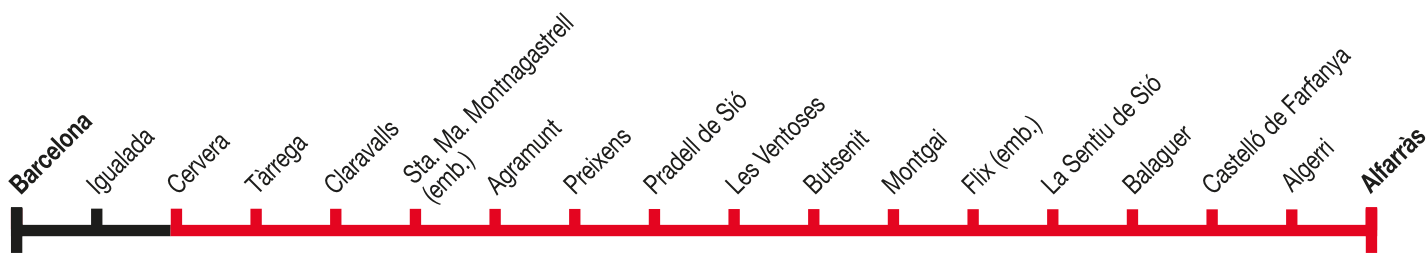

**Barcelona - Balaguer - Alfarràs**

**403**

Tram no integrat a l'ATM    Tram integrat a l'ATM

**Barcelona ▶ Balaguer ▶ Alfarràs**

Divendres feiners

<b>Barcelona</b>	14.30
Igualada	15.39
Cervera	16.14
Tàrraga	16.25
Claravalls	16.33
Sta. Ma. Montnagastrell (emb.)	16.35
Agramunt	16.42
Preixens	16.46
Pradell de Sió	16.48
Les Ventoses	16.50
Butsenit	16.53
Montgai	16.57
Flix (emb.)	17.06
La Sentiu de Sió	17.07
Balaguer	17.17
Castelló de Farfanya	17.27
Algerri	17.37
<b>Alfarràs</b>	17.45

**Alfarràs ▶ Balaguer ▶ Barcelona**

Diumenges

<b>Alfarràs</b>	19.15
Algerri	19.23
Castelló de Farfanya	19.33
Balaguer	19.44
La Sentiu de Sió	19.54
Flix (emb.)	19.55
Montgai	20.09
Butsenit	20.13
Les Ventoses	20.15
Pradell de Sió	20.17
Preixens	20.19
Agramunt	20.23
Sta. Ma. Montnagastrell (emb.)	20.36
Claravalls	20.38
Tàrraga	20.46
Cervera	20.57
Igualada	21.33
<b>Barcelona</b>	22.42

Circularà per la variant de la nova autovia del Baix Llobregat (variant N-II)

Prohibicions de trànsit:

- De i entre Balaguer i Alfarràs i viceversa
- De i entre Tàrraga i Barcelona i viceversa