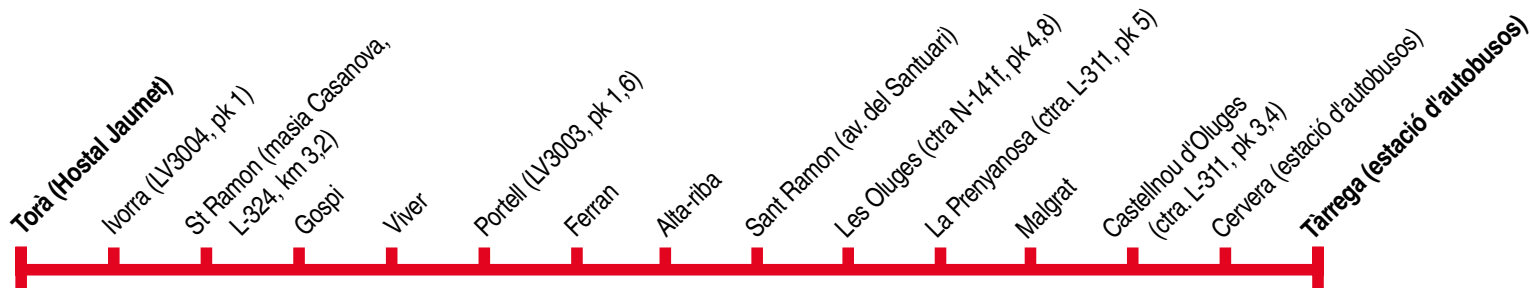

## Torà - Cervera

504

## Torà ▶ Cervera

1 Esc 2 Esc 1

	05:45	-	-	07:45	-
Torà (Hostal Jaumet)	05:45	-	-	07:45	-
Ivorra (LV3004, pk 1)	05:50	-	-	07:50	-
St Ramon (masia Casanova, L-324, km 3,2)	-	-	-	-	09:00
Gospi	-	-	-	-	09:05
Viver	05:55	06:55	06:55	-	09:10
Portell (LV3003, pk 1,6)	06:00	07:00	07:00	07:55	09:12
Ferran	06:04	-	07:03	-	09:15
Alta-riba	06:10	-	07:07	-	09:20
Sant Ramon (av. del Santuari)	06:13	07:10	07:10	08:00	09:23
Les Oluges (ctra N-141f, pk 4,8)	06:18	07:20	07:20	08:10	09:28
La Prenyanosa (ctra. L-311, pk 5)	06:25	07:25	07:25	08:15	09:35
Malgrat	06:29	07:27	07:27	08:17	09:39
Castellnou d'Oluges (ctra. L-311, pk 3,4)	06:33	07:30	07:30	08:20	09:43
Cervera (estació d'autobusos)	06:38	07:40	07:40	08:25	09:48
Tàrraga (estació d'autobusos)	-	-	-	08:40	-