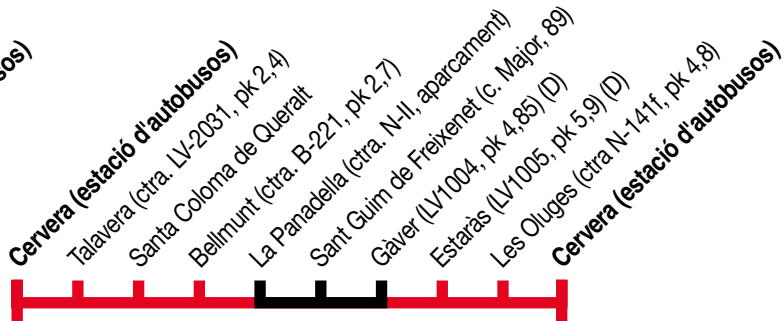

Cervera - Santa Coloma de Queralt - Cervera

506

Cervera ▶ Santa Coloma de Queralt ▶ Cervera

1

Cervera (estació d'autobusos)	11.00
Les Oluges (ctra N-141f, pk 4,8)	11.05
Estaràs (LV1005, pk 5,9)	11.11
Gàver (LV1004, pk 4,85)	11.14
Sant Guim de Freixenet (c. Major, 89)	11.20
La Panadella (ctra. N-II, aparcament)	11.25
Bellmunt (ctra. B-221, pk 2,7)	11.28
Santa Coloma de Queralt	11.35
Talavera (ctra. LV-2031, pk 2,4)	11.45
Cervera (estació d'autobusos)	12.05

Cervera ▶ Santa Coloma de Queralt ▶ Cervera

1

Cervera (estació d'autobusos)	18.15
Talavera (ctra. LV-2031, pk 2,4)	18.35
Santa Coloma de Queralt	18.45
Bellmunt (ctra. B-221, pk 2,7)	18.52
La Panadella (ctra. N-II, aparcament)	18.55
Sant Guim de Freixenet (c. Major, 89)	19.00
Gàver (LV1004, pk 4,85) (D)	19.06
Estaràs (LV1005, pk 5,9) (D)	19.09
Les Oluges (ctra N-141f, pk 4,8)	19.15
Cervera (estació d'autobusos)	19.20